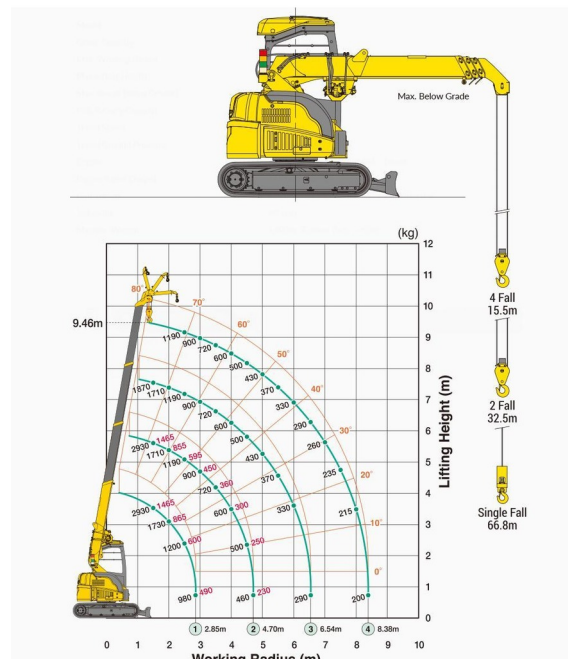

## » MAEDA CC423

Hefcapaciteit	2900 kg
Reikhoogte	9460 mm
Lengte	4,02 m
Breedte	1,74 m
Hoogte	2,49 m
Gewicht	4400 kg