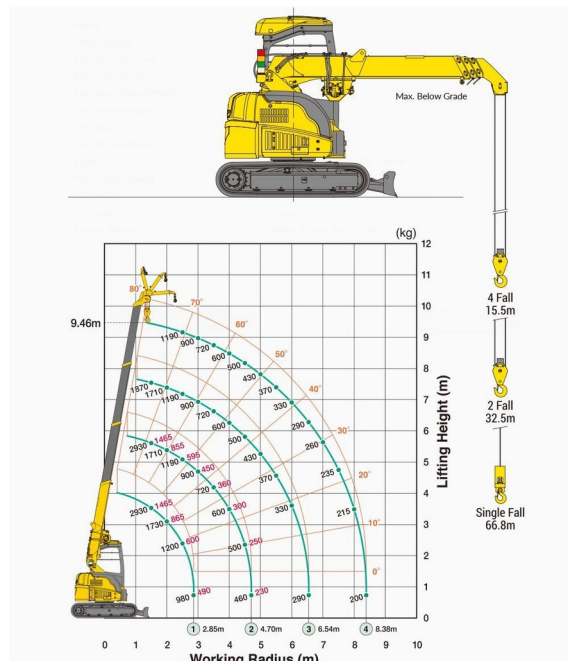

MINI-HIJSKRAAN PICK AND CARRY

MAEDA CC423

Bouwmachines en grondverzet

» MAEDA CC423

Hefcapaciteit	2900 kg
Reikhoogte	9460 mm
Lengte	4,02 m
Breedte	1,74 m
Hoogte	2,49 m
Gewicht	4400 kg

ACCESSOIRES

- Operator- CAT 3
- Werftank (mazout) 1100 l met pomp
- Glaszuiger POWR-GRIP 635 kg
- Kunststof rijplaten