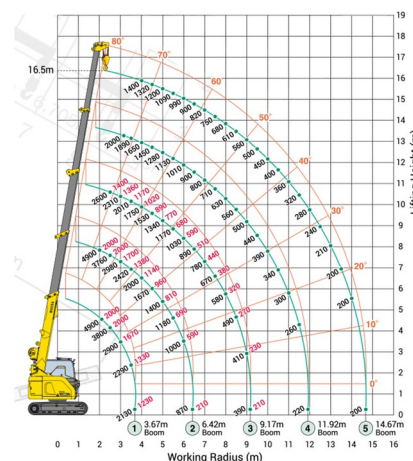

MINI-HIJSKRAAN PICK AND CARRY

MAEDA CC985

Bouwmachines en grondverzet

» MAEDA CC985

Hefcapaciteit	4900 kg
Reikhoogte	16500 mm
Lengte	5,19 m
Breedte	2,32 m
Hoogte	2,73 m
Gewicht	9450 kg

Dieselmotor

Indien u nog vragen hebt over deze machine of toebehoren, dan kunt u ons steeds bellen op +32(0)56 222 111 of een e-mail sturen.