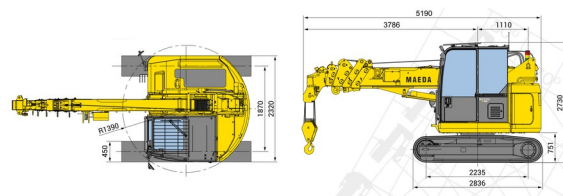

MINI-HIJSKRAAN PICK AND CARRY

Bouwmachines en grondverzet

MAEDA CC985

» MAEDA CC985

| | |
|---------------|----------|
| Hefcapaciteit | 4900 kg |
| Reikhoogte | 16500 mm |
| Lengte | 5,19 m |
| Breedte | 2,32 m |
| Hoogte | 2,73 m |
| Gewicht | 9450 kg |

ACCESSOIRES

- Operator- CAT 3
- Werftank (mazout) 1100 l met pomp
- Glaszuiger POWR-GRIP 635 kg
- Kunststof rijplaten

Dieselmotor

Indien u nog vragen hebt over deze machine of toebehoren, dan kunt u ons steeds bellen op +32(0)56 222 111 of een e-mail sturen.