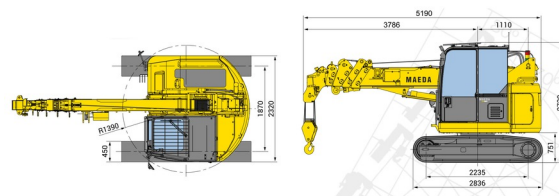

MINI-HIJSKRAAN PICK AND CARRY

MAEDA CC985

Bouwmachines en grondverzet

» MAEDA CC985

Hefcapaciteit	4900 kg
Reikhoogte	16500 mm
Lengte	5,19 m
Breedte	2,32 m
Hoogte	2,73 m
Gewicht	9450 kg

Dieselmotor

Indien u nog vragen hebt over deze machine of toebehoren, dan kunt u ons steeds bellen op +32(0)56 222 111 of een e-mail sturen.