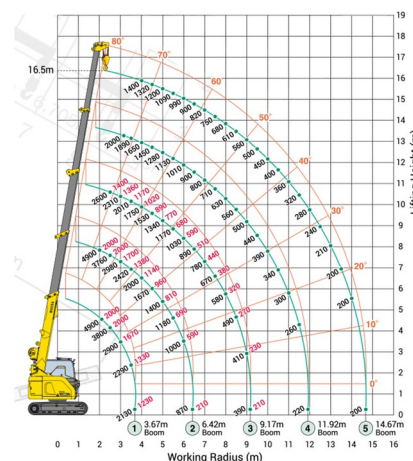

MINI-HIJSKRAAN PICK AND CARRY

Bouwmachines en grondverzet

MAEDA CC985

» MAEDA CC985

| | |
|---------------|----------|
| Hefcapaciteit | 4900 kg |
| Reikhoogte | 16500 mm |
| Lengte | 5,19 m |
| Breedte | 2,32 m |
| Hoogte | 2,73 m |
| Gewicht | 9450 kg |