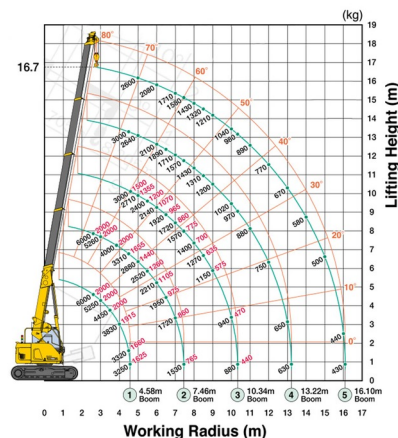

MINI-GRUE ARAIGNEE PICK AND CARRY

Machines de construction et de terrassement

MAEDA CC1485