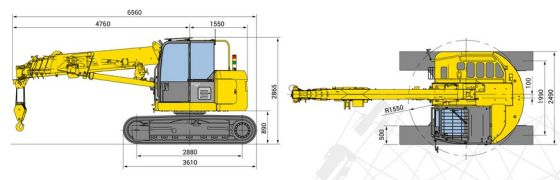

# MAEDA CC1485

» MAEDA CC1485

Capacité de levage	6000 kg
Hauteur de levage	16700 mm
Longueur	6,56 m
Largeur	2,49 m
Hauteur	2,87 m
Poids	14400 kg

ACCESSOIRES

- Opérateur- CAT 3
- Cuve chantier (mazout) 1100 l avec pompe
- Ventouse POWR-GRIP 635 kg
- Rampes synthétiques