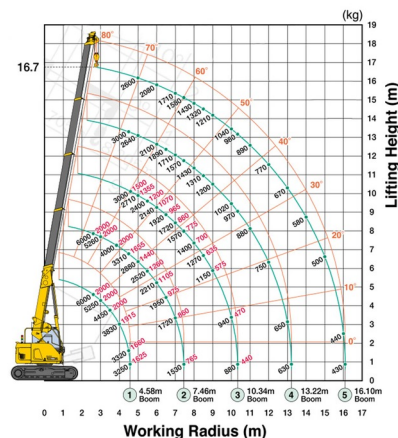

MINI-HIJSKRAAN PICK AND CARRY

Bouwmachines en grondverzet

MAEDA CC1485

» MAEDA CC1485

Hefcapaciteit	6000 kg
Reikhoogte	16700 mm
Lengte	6,56 m
Breedte	2,49 m
Hoogte	2,87 m
Gewicht	14400 kg

ACCESSOIRES

- Operator- CAT 3
- Werftank (mazout) 1100 l met pomp
- Glaszuiger POWR-GRIP 635 kg
- Kunststof rijplaten