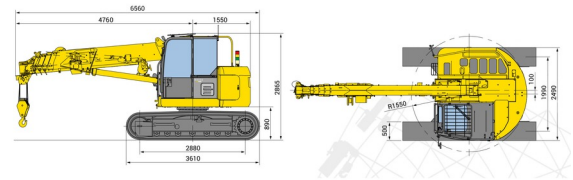

MINI-HIJSKRAAN PICK AND CARRY

Bouwmachines en grondverzet

MAEDA CC1485

» MAEDA CC1485

Hefcapaciteit	6000 kg
Reikhoogte	16700 mm
Lengte	6,56 m
Breedte	2,49 m
Hoogte	2,87 m
Gewicht	14400 kg

ACCESSOIRES

- Operator- CAT 3
- Werftank (mazout) 1100 l met pomp
- Glaszuiger POWR-GRIP 635 kg
- Kunststof rijplaten