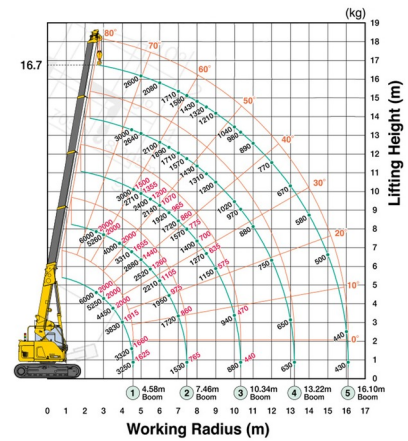

MINI-HIJSKRAAN PICK AND CARRY

Bouwmachines en grondverzet

MAEDA CC1485

» MAEDA CC1485

Hefcapaciteit	6000 kg
Reikhoogte	16700 mm
Lengte	6,56 m
Breedte	2,49 m
Hoogte	2,87 m
Gewicht	14400 kg

ACCESSOIRES

- Operator- CAT 3
- Werftank (mazout) 1100 l met pomp
- Glaszuiger POWR-GRIP 635 kg
- Kunststof rijplaten