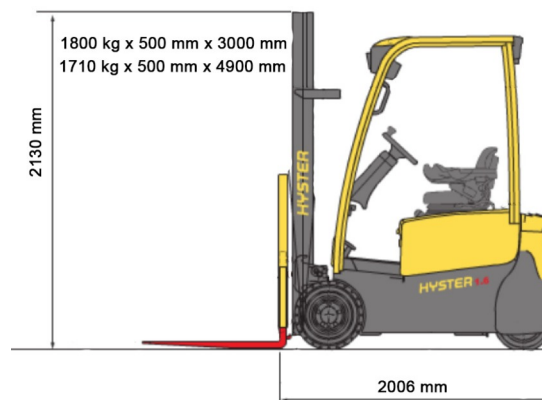

CHARIOT ELEVATEUR ELECTRIQUE

## » 1,8T batterie Hyster 3 roues

Prix par jour	€ 115
Prix par semaine	€ 270
A partir de 4 semaines	€ 210 /semaine

Capacité de levage	1800 kg
Hauteur de levage	4900 mm
Longueur	2,01 m
Largeur	1,12 m
Hauteur	2,13 m
Poids	3331 kg