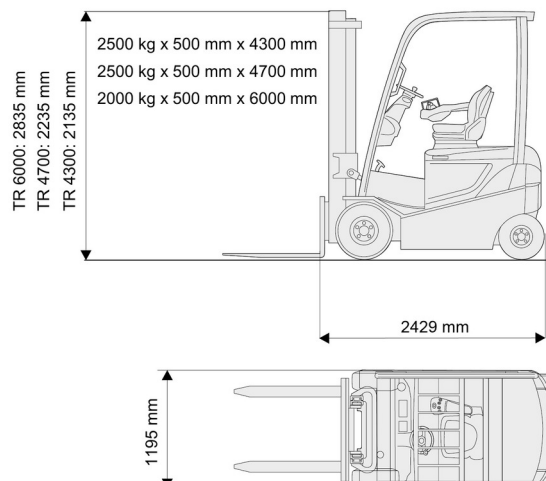

CHARIOT ELEVATEUR ELECTRIQUE

2,5T batterie Toyota 4 roues

Chariots élévateurs et Manuscopic

» 2,5T batterie Toyota 4 roues

Capacité de levage	2500 kg
Hauteur de levage	4300 mm
Longueur	2,43 m
Largeur	1,20 m
Hauteur	2,14 m
Poids	4809 kg

ACCESSOIRES

- Opérateur - CAT 1
- Mât plus haut (>5,5 m)
- Longues fourches
- Rallonges de fourches
- Plaque d'immatriculation
- Cabine fermée

Batterie

Aussi disponible avec HL 4700 mm et HL 6000 mm.

Consultez la fiche technique sur notre site www.dumarent.be