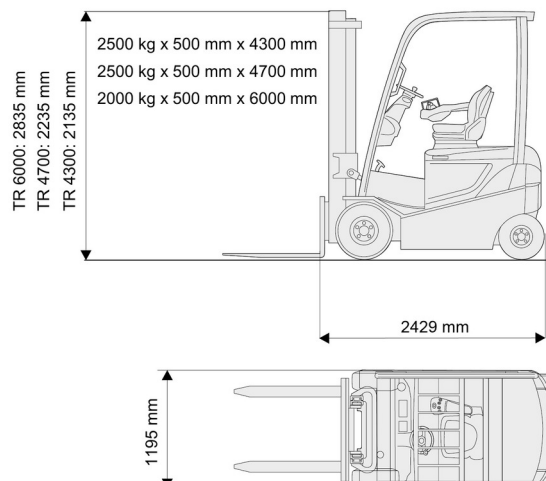

CHARIOT ELEVATEUR ELECTRIQUE

2,5T batterie Toyota 4 roues

Chariots élévateurs et Manuscopic

» 2,5T batterie Toyota 4 roues

Capacité de levage	2500 kg
Hauteur de levage	4300 mm
Longueur	2,43 m
Largeur	1,20 m
Hauteur	2,14 m
Poids	4809 kg

ACCESSOIRES

- Opérateur - CAT 1
- Mât plus haut (>5,5 m)
- Longues fourches
- Rallonges de fourches
- Plaque d'immatriculation
- Cabine fermée

Batterie

Aussi disponible avec HL 4700 mm et HL 6000 mm.

Consultez la fiche technique sur notre site www.dumarent.be

Si vous avez des questions concernant cette machine ou des accessoires, vous pouvez toujours nous appeler au +32(0)56 222 111 ou nous envoyer un e-mail.

Les frais de nettoyage et d'environnement seront mis en compte si la machine revient très sale ou pleine de boue.

* Tous les prix sont hors TVA.

* Un dépôt de garantie peut être demandé.