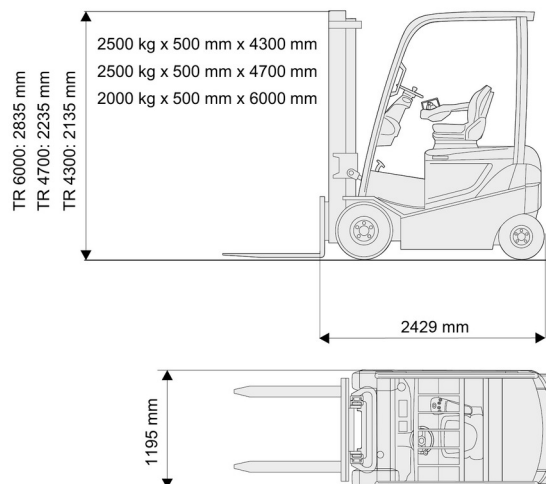

HEFTRUCK BATTERIJ

Heftrucks en verreikers

2,5T batterij Toyota 4 wiel

» 2,5T batterij Toyota 4 wiel

Hefcapaciteit	2500 kg
Reikhoogte	4300 mm
Lengte	2,43 m
Breedte	1,20 m
Hoogte	2,14 m
Gewicht	4809 kg

ACCESSOIRES

- Operator - CAT 1
- Hogere mast (>5,5 m)
- Lange vorken
- Verlengvorken
- Nummerplaat
- Gesloten cabine

Batterij

Ook beschikbaar met HH 4700 mm en HH 6000 mm.

Raadpleeg onze website www.dumarent.be voor de technische fiche