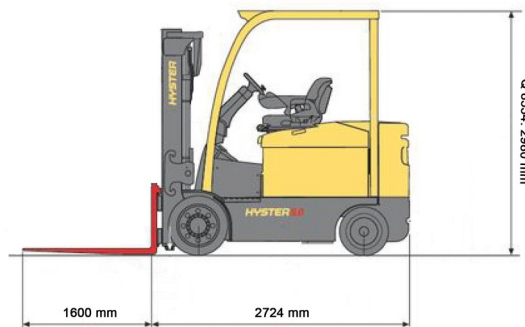

CHARIOT ELEVATEUR ELECTRIQUE

5,5T batterie Hyster 4 roues

Chariots élévateurs et Manuscopic

» 5,5T batterie Hyster 4 roues

Capacité de levage	5500 kg
Hauteur de levage	8530 mm
Longueur	2,72 m
Largeur	1,42 m
Hauteur	3,02 m
Poids	8824 kg