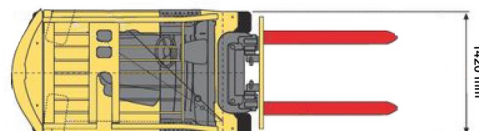

CHARIOT ELEVATEUR ELECTRIQUE

5,5T batterie Hyster 4 roues

Chariots élévateurs et Manuscopic

» 5,5T batterie Hyster 4 roues

Capacité de levage	5500 kg
Hauteur de levage	8530 mm
Longueur	2,72 m
Largeur	1,42 m
Hauteur	3,02 m
Poids	8824 kg