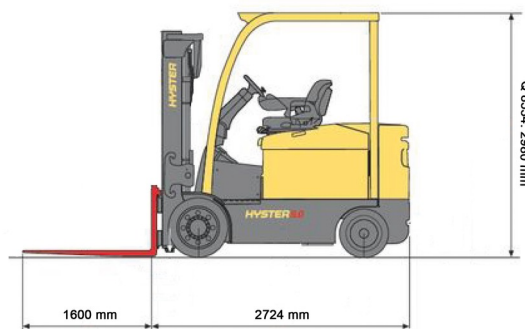

CHARIOT ELEVATEUR ELECTRIQUE

5,5T batterie Hyster 4 roues

Chariots élévateurs et Manuscopic

» 5,5T batterie Hyster 4 roues

Capacité de levage	5500 kg
Hauteur de levage	8530 mm
Longueur	2,72 m
Largeur	1,42 m
Hauteur	3,02 m
Poids	8824 kg