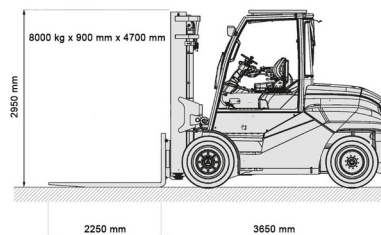

CHARIOT ELEVATEUR ELECTRIQUE

8,0T batterie Toyota 4 roues

Chariots élévateurs et Manuscopic

» 8,0T batterie Toyota 4 roues

Capacité de levage	8000 kg
Hauteur de levage	4700 mm
Longueur	3,65 m
Largeur	2,14 m
Hauteur	2,95 m
Poids	15918 kg

Batterie

Capacité de levage: 8000 kg x 900 mm

Consultez la fiche technique sur notre site www.dumarent.be

Si vous avez des questions concernant cette machine ou des accessoires, vous pouvez toujours nous appeler au +32(0)56 222 111 ou nous envoyer un e-mail.