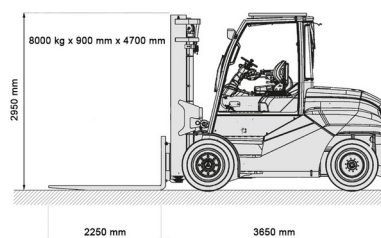

CHARIOT ELEVATEUR ELECTRIQUE

8,0T batterie Toyota 4 roues

Chariots élévateurs et Manuscopic

» 8,0T batterie Toyota 4 roues

Capacité de levage	8000 kg
Hauteur de levage	4700 mm
Longueur	3,65 m
Largeur	2,14 m
Hauteur	2,95 m
Poids	15918 kg

Batterie

Capacité de levage: 8000 kg x 900 mm

Consultez la fiche technique sur notre site www.dumarent.be

Si vous avez des questions concernant cette machine ou des accessoires, vous pouvez toujours nous appeler au +32(0)56 222 111 ou nous envoyer un e-mail.