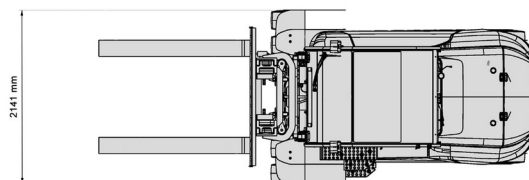

CHARIOT ELEVATEUR ELECTRIQUE

8,0T batterie Toyota 4 roues

Chariots élévateurs et Manuscopic

» 8,0T batterie Toyota 4 roues

Capacité de levage	8000 kg
Hauteur de levage	4700 mm
Longueur	3,65 m
Largeur	2,14 m
Hauteur	2,95 m
Poids	15918 kg

Batterie

Capacité de levage: 8000 kg x 900 mm

Consultez la fiche technique sur notre site www.dumarent.be

Si vous avez des questions concernant cette machine ou des accessoires, vous pouvez toujours nous appeler au +32(0)56 222 111 ou nous envoyer un e-mail.