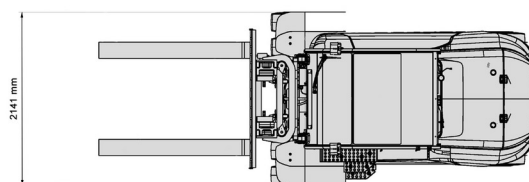

CHARIOT ELEVATEUR ELECTRIQUE

8,0T batterie Toyota 4 roues

Chariots élévateurs et Manuscopic

» 8,0T batterie Toyota 4 roues

Capacité de levage	8000 kg
Hauteur de levage	4700 mm
Longueur	3,65 m
Largeur	2,14 m
Hauteur	2,95 m
Poids	15918 kg

Batterie

Capacité de levage: 8000 kg x 900 mm

Consultez la fiche technique sur notre site www.dumarent.be

Si vous avez des questions concernant cette machine ou des accessoires, vous pouvez toujours nous appeler au +32(0)56 222 111 ou nous envoyer un e-mail.