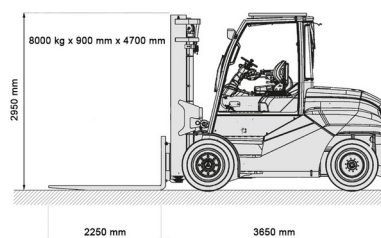

HEFTRUCK BATTERIJ

Heftrucks en verreikers

8,0T batterij Toyota 4 wiel

» 8,0T batterij Toyota 4 wiel

Hefcapaciteit	8000 kg
Reikhoogte	4700 mm
Lengte	3,65 m
Breedte	2,14 m
Hoogte	2,95 m
Gewicht	15918 kg

ACCESSOIRES

- Operator - CAT 1
- Nummerplaat

Batterij

Hefcapaciteit: 8000 kg x 900 mm

Raadpleeg onze website www.dumarent.be voor de technische fiche

Indien u nog vragen hebt over deze machine of toebehoren, dan kunt u ons steeds bellen op +32(0)56 222 111 of een e-mail sturen.