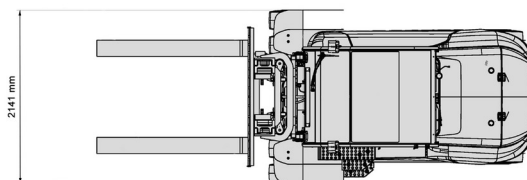

# 8,0T batterij Toyota 4 wiel

» 8,0T batterij Toyota 4 wiel

|               |          |
|---------------|----------|
| Hefcapaciteit | 8000 kg  |
| Reikhoogte    | 4700 mm  |
| Lengte        | 3,65 m   |
| Breedte       | 2,14 m   |
| Hoogte        | 2,95 m   |
| Gewicht       | 15918 kg |

ACCESSOIRES

- Operator - CAT 1
- Nummerplaat

Batterij

Hefcapaciteit: 8000 kg x 900 mm

Raadpleeg onze website [www.dumarent.be](http://www.dumarent.be) voor de technische fiche

Indien u nog vragen hebt over deze machine of toebehoren, dan kunt u ons steeds bellen op +32(0)56 222 111 of een e-mail sturen.