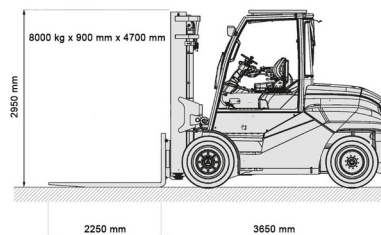

# 8,0T batterij Toyota 4 wiel

» 8,0T batterij Toyota 4 wiel

|               |          |
|---------------|----------|
| Hefcapaciteit | 8000 kg  |
| Reikhoogte    | 4700 mm  |
| Lengte        | 3,65 m   |
| Breedte       | 2,14 m   |
| Hoogte        | 2,95 m   |
| Gewicht       | 15918 kg |

ACCESSOIRES

- Operator - CAT 1
- Nummerplaat

Batterij

Hefcapaciteit: 8000 kg x 900 mm

Raadpleeg onze website [www.dumarent.be](http://www.dumarent.be) voor de technische fiche

Indien u nog vragen hebt over deze machine of toebehoren, dan kunt u ons steeds bellen op +32(0)56 222 111 of een e-mail sturen.