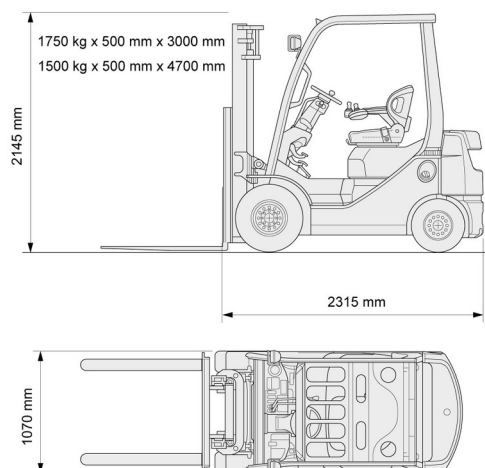

CHARIOT ELEVATEUR DIESEL

Chariots élévateurs et Manuscopic

1,8T diesel Toyota 4 roues

» 1,8T diesel Toyota 4 roues

Capacité de levage	1800 kg
Hauteur de levage	4700 mm
Longueur	2,32 m
Largeur	1,07 m
Hauteur	2,14 m
Poids	2730 kg