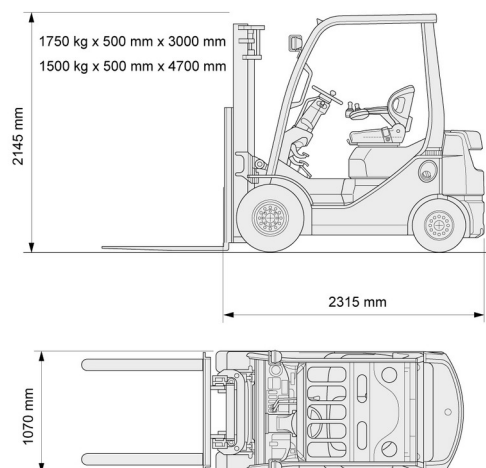

# 1,8T diesel Toyota 4 wiel

» 1,8T diesel Toyota 4 wiel

Hefcapaciteit	1800 kg
Reikhoogte	4700 mm
Lengte	2,32 m
Breedte	1,07 m
Hoogte	2,14 m
Gewicht	2730 kg