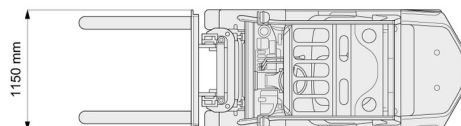

CHARIOT ELEVATEUR DIESEL

2,5T diesel Toyota 4 roues

Chariots élévateurs et Manuscopic

» 2,5T diesel Toyota 4 roues

Capacité de levage	2500 kg
Hauteur de levage	4300 mm
Longueur	2,64 m
Largeur	1,15 m
Hauteur	2,11 m
Poids	3600 kg