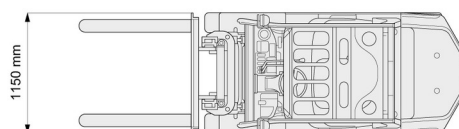

HEFTRUCK DIESEL

Heftrucks en verreikers

2,5T diesel Toyota 4 wiel

» 2,5T diesel Toyota 4 wiel

Hefcapaciteit	2500 kg
Reikhoogte	4300 mm
Lengte	2,64 m
Breedte	1,15 m
Hoogte	2,11 m
Gewicht	3600 kg

ACCESSOIRES

- Operator - CAT 1
- Werftank (mazout) 1100 l met pomp
- Hogere mast (>5,5 m)
- Lange vorken
- Verlengvorken
- Nummerplaat
- Gesloten cabine

Dieselmotor

Ook beschikbaar met HH 4700 mm en HH 6000 mm.

Raadpleeg onze website www.dumarent.be voor de technische fiche