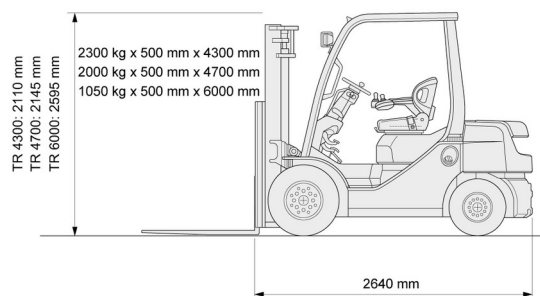

HEFTRUCK DIESEL

Heftrucks en verreikers

2,5T diesel Toyota 4 wiel

» 2,5T diesel Toyota 4 wiel

Hefcapaciteit	2500 kg
Reikhoogte	4300 mm
Lengte	2,64 m
Breedte	1,15 m
Hoogte	2,11 m
Gewicht	3600 kg

ACCESSOIRES

- Operator - CAT 1
- Werftank (mazout) 1100 l met pomp
- Hogere mast (>5,5 m)
- Lange vorken
- Verlengvorken
- Nummerplaat
- Gesloten cabine

Dieselmotor

Ook beschikbaar met HH 4700 mm en HH 6000 mm.

Raadpleeg onze website www.dumarent.be voor de technische fiche