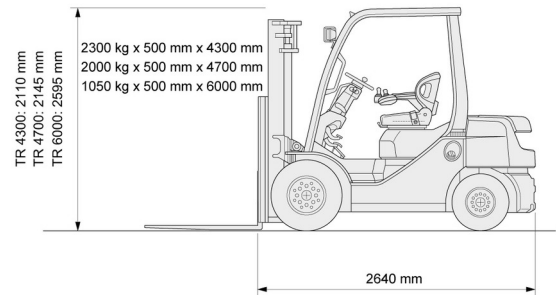

HEFTRUCK DIESEL

Heftrucks en verreikers

2,5T diesel Toyota 4 wiel

» 2,5T diesel Toyota 4 wiel

Hefcapaciteit	2500 kg
Reikhoogte	4300 mm
Lengte	2,64 m
Breedte	1,15 m
Hoogte	2,11 m
Gewicht	3600 kg

ACCESSOIRES

- Operator - CAT 1
- Werftank (mazout) 1100 l met pomp
- Hogere mast (>5,5 m)
- Lange vorken
- Verlengvorken
- Nummerplaat
- Gesloten cabine

Dieselmotor

Ook beschikbaar met HH 4700 mm en HH 6000 mm.

Raadpleeg onze website www.dumarent.be voor de technische fiche