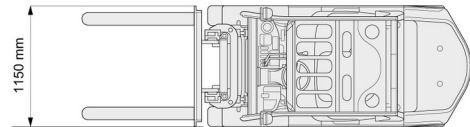

HEFTRUCK DIESEL

Heftrucks en verreikers

2,5T diesel Toyota 4 wiel

» 2,5T diesel Toyota 4 wiel

Hefcapaciteit	2500 kg
Reikhoogte	4300 mm
Lengte	2,64 m
Breedte	1,15 m
Hoogte	2,11 m
Gewicht	3600 kg

ACCESSOIRES

- Operator - CAT 1
- Werftank (mazout) 1100 l met pomp
- Hogere mast (>5,5 m)
- Lange vorken
- Verlengvorken
- Nummerplaat
- Gesloten cabine

Dieselmotor

Ook beschikbaar met HH 4700 mm en HH 6000 mm.

Raadpleeg onze website www.dumarent.be voor de technische fiche