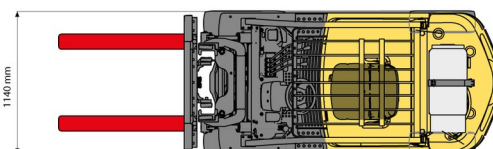

CHARIOT ELEVATEUR DIESEL

Chariots élévateurs et Manuscopic

2,5T diesel Hyster 4 roues

» 2,5T diesel Hyster 4 roues

Capacité de levage	2500 kg
Hauteur de levage	4950 mm
Longueur	2,59 m
Largeur	1,14 m
Hauteur	2,23 m
Poids	4040 kg

ACCESSOIRES

- Opérateur - CAT 1
- Cuve chantier (mazout) 1100 l avec pompe
- Mât plus haut (>5,5 m)
- Longues fourches
- Rallonges de fourches
- Plaque d'immatriculation
- Cabine fermée

Moteur Diesel

Aussi disponible avec HL 5550 mm et HL 6000 mm.