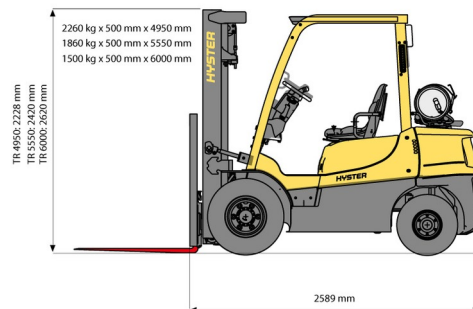

CHARIOT ELEVATEUR DIESEL

Chariots élévateurs et Manuscopic

2,5T diesel Hyster 4 roues

» 2,5T diesel Hyster 4 roues

Capacité de levage	2500 kg
Hauteur de levage	4950 mm
Longueur	2,59 m
Largeur	1,14 m
Hauteur	2,23 m
Poids	4040 kg

ACCESSOIRES

- Opérateur - CAT 1
- Cuve chantier (mazout) 1100 l avec pompe
- Mât plus haut (>5,5 m)
- Longues fourches
- Rallonges de fourches
- Plaque d'immatriculation
- Cabine fermée

Moteur Diesel

Aussi disponible avec HL 5550 mm et HL 6000 mm.