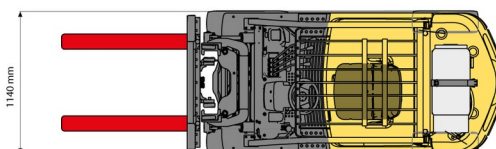

HEFTRUCK DIESEL

Heftrucks en verreikers

2,5T diesel Hyster 4 wiel

» 2,5T diesel Hyster 4 wiel

Hefcapaciteit	2500 kg
Reikhoogte	4950 mm
Lengte	2,59 m
Breedte	1,14 m
Hoogte	2,23 m
Gewicht	4040 kg

ACCESSOIRES

- Operator - CAT 1
- Werftank (mazout) 1100 l met pomp
- Hogere mast (>5,5 m)
- Lange vorken
- Verlengvorken
- Nummerplaat
- Gesloten cabine

Dieselmotor

Ook beschikbaar met HH 5550 mm en HH 6000 mm.

Raadpleeg onze website www.dumarent.be voor de technische fiche