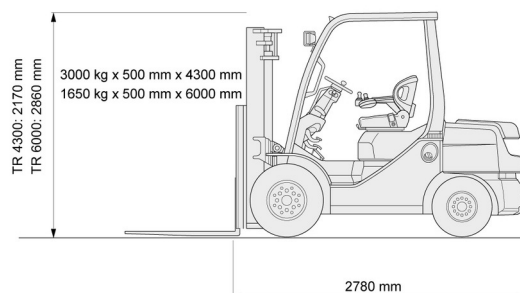

CHARIOT ELEVATEUR DIESEL

3,0T diesel Toyota 4 roues

Chariots élévateurs et Manuscopic

» 3,0T diesel Toyota 4 roues

Capacité de levage	3000 kg
Hauteur de levage	4300 mm
Longueur	2,78 m
Largeur	1,24 m
Hauteur	2,17 m
Poids	4250 kg

ACCESSOIRES

- Opérateur - CAT 1
- Cuve chantier (mazout) 1100 l avec pompe
- Mât plus haut (>5,5 m)
- Longues fourches
- Rallonges de fourches
- Plaque d'immatriculation
- Cabine fermée

Moteur Diesel

Aussi disponible avec HL 6000 mm.