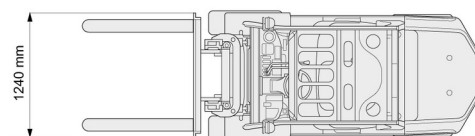

CHARIOT ELEVATEUR DIESEL

3,0T diesel Toyota 4 roues

Chariots élévateurs et Manuscopic

» 3,0T diesel Toyota 4 roues

Capacité de levage	3000 kg
Hauteur de levage	4300 mm
Longueur	2,78 m
Largeur	1,24 m
Hauteur	2,17 m
Poids	4250 kg

ACCESSOIRES

- Opérateur - CAT 1
- Cuve chantier (mazout) 1100 l avec pompe
- Mât plus haut (>5,5 m)
- Longues fourches
- Rallonges de fourches
- Plaque d'immatriculation
- Cabine fermée

Moteur Diesel

Aussi disponible avec HL 6000 mm.