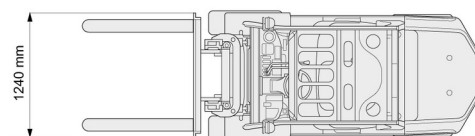

## 3,0T diesel Toyota 4 wiel

» 3,0T diesel Toyota 4 wiel

Hefcapaciteit	3000 kg
Reikhoogte	4300 mm
Lengte	2,78 m
Breedte	1,24 m
Hoogte	2,17 m
Gewicht	4250 kg