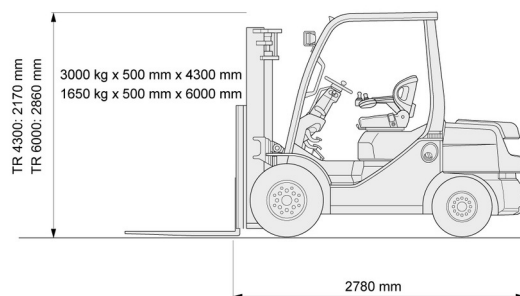

## 3,0T diesel Toyota 4 wiel

» 3,0T diesel Toyota 4 wiel

Hefcapaciteit	3000 kg
Reikhoogte	4300 mm
Lengte	2,78 m
Breedte	1,24 m
Hoogte	2,17 m
Gewicht	4250 kg