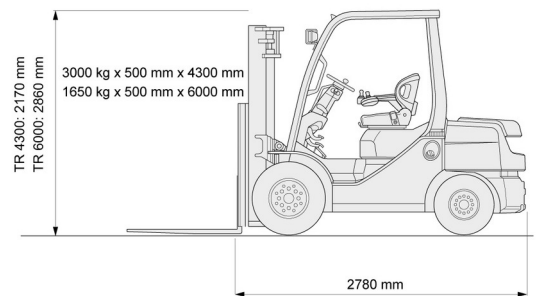

## 3,0T diesel Toyota 4 wiel

» 3,0T diesel Toyota 4 wiel

Hefcapaciteit	3000 kg
Reikhoogte	4300 mm
Lengte	2,78 m
Breedte	1,24 m
Hoogte	2,17 m
Gewicht	4250 kg