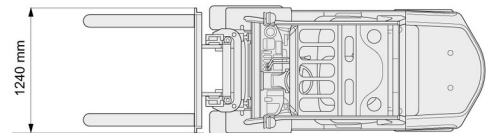

## 3,0T diesel Toyota 4 wiel

» 3,0T diesel Toyota 4 wiel

Hefcapaciteit	3000 kg
Reikhoogte	4300 mm
Lengte	2,78 m
Breedte	1,24 m
Hoogte	2,17 m
Gewicht	4250 kg