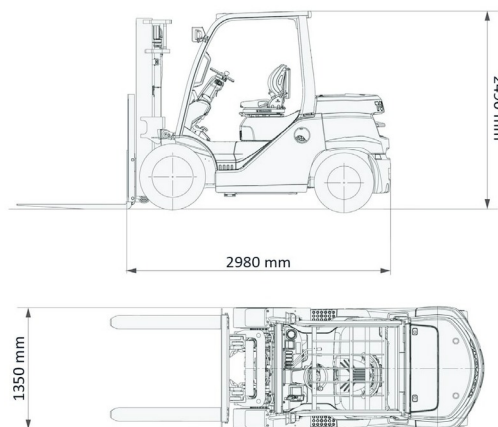

CHARIOT ELEVATEUR DIESEL

Chariots élévateurs et Manuscopic

4,0T diesel Toyota 4 roues

» 4,0T diesel Toyota 4 roues

Capacité de levage	4000 kg
Hauteur de levage	3700 mm
Longueur	2,98 m
Largeur	1,35 m
Hauteur	2,49 m
Poids	6150 kg

ACCESSOIRES

- Opérateur - CAT 1
- Cuve chantier (mazout) 1100 l avec pompe
- Mât plus haut (>5,5 m)
- Longues fourches
- Rallonges de fourches

Moteur Diesel

Aussi disponible avec HL 6000 mm.

Consultez la fiche technique sur notre site www.dumarent.be