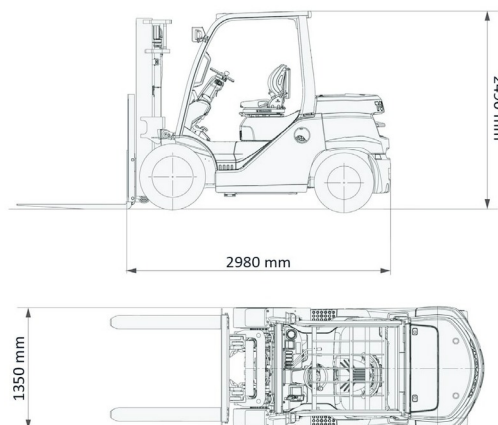

## 4,0T diesel Toyota 4 wiel

» 4,0T diesel Toyota 4 wiel

Hefcapaciteit	4000 kg
Reikhoogte	3700 mm
Lengte	2,98 m
Breedte	1,35 m
Hoogte	2,49 m
Gewicht	6150 kg