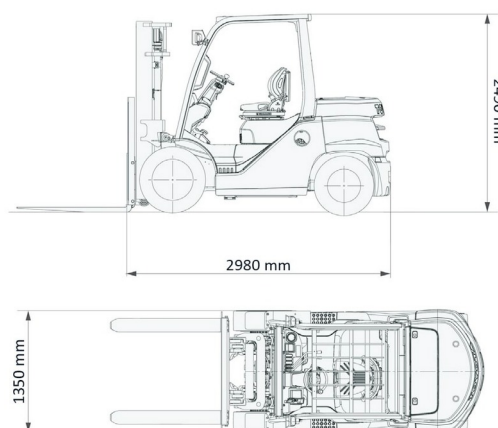

HEFTRUCK DIESEL

Heftrucks en verreikers

4,0T diesel Toyota 4 wiel

» 4,0T diesel Toyota 4 wiel

Hefcapaciteit	4000 kg
Reikhoogte	3700 mm
Lengte	2,98 m
Breedte	1,35 m
Hoogte	2,49 m
Gewicht	6150 kg

ACCESSOIRES

- Operator - CAT 1
- Werftank (mazout) 1100 l met pomp
- Hogere mast (>5,5 m)
- Lange vorken
- Verlengvorken

Dieselmotor

Ook beschikbaar met HH 6000 mm.

Raadpleeg onze website www.dumarent.be voor de technische fiche