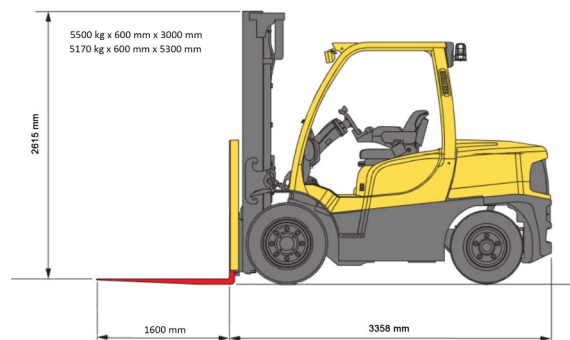

CHARIOT ELEVATEUR DIESEL

Chariots élévateurs et Manuscopic

5,5T diesel Hyster 4 roues

» 5,5T diesel Hyster 4 roues

Capacité de levage	5500 kg
Hauteur de levage	5300 mm
Longueur	3,36 m
Largeur	1,45 m
Hauteur	2,62 m
Poids	7811 kg

ACCESSOIRES

- Opérateur - CAT 1
- Cuve chantier (mazout) 1100 l avec pompe
- Longues fourches
- Rallonges de fourches
- Plaque d'immatriculation

Moteur Diesel

Avec déplacement latéral et positionneur.

Consultez la fiche technique sur notre site www.dumarent.be