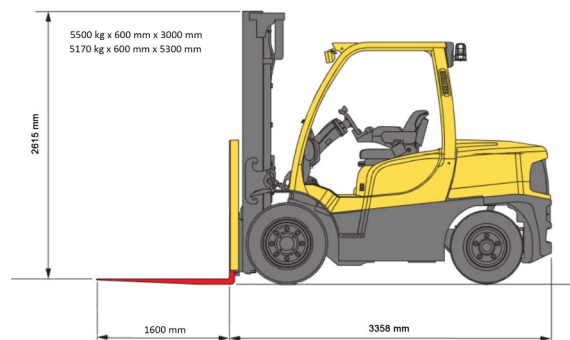

## 5,5T diesel Hyster 4 roues

» 5,5T diesel Hyster 4 roues

Capacité de levage	5500 kg
Hauteur de levage	5300 mm
Longueur	3,36 m
Largeur	1,45 m
Hauteur	2,62 m
Poids	7811 kg