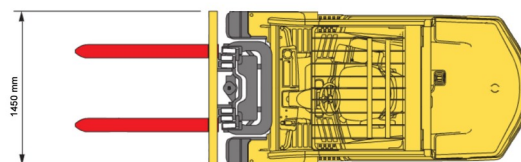

## 5,5T diesel Hyster 4 roues

» 5,5T diesel Hyster 4 roues

Capacité de levage	5500 kg
Hauteur de levage	5300 mm
Longueur	3,36 m
Largeur	1,45 m
Hauteur	2,62 m
Poids	7811 kg