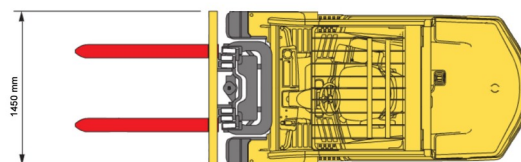

CHARIOT ELEVATEUR DIESEL

Chariots élévateurs et Manuscopic

5,5T diesel Hyster 4 roues

» 5,5T diesel Hyster 4 roues

Capacité de levage	5500 kg
Hauteur de levage	5300 mm
Longueur	3,36 m
Largeur	1,45 m
Hauteur	2,62 m
Poids	7811 kg

ACCESSOIRES

- Opérateur - CAT 1
- Cuve chantier (mazout) 1100 l avec pompe
- Longues fourches
- Rallonges de fourches
- Plaque d'immatriculation

Moteur Diesel

Avec déplacement latéral et positionneur.

Consultez la fiche technique sur notre site www.dumarent.be

Si vous avez des questions concernant cette machine ou des accessoires, vous pouvez toujours nous appeler au +32(0)56 222 111 ou nous envoyer un e-mail.

Les frais de nettoyage et d'environnement seront mis en compte si la machine revient très sale ou pleine de boue.

* Tous les prix sont hors TVA.

* Un dépôt de garantie peut être demandé.