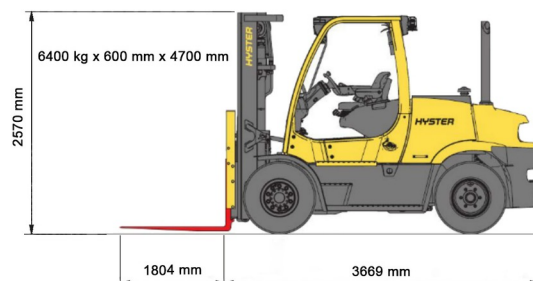

CHARIOT ELEVATEUR DIESEL

Chariots élévateurs et Manuscopic

7,0T diesel Hyster 4 roues

» 7,0T diesel Hyster 4 roues

Capacité de levage	7000 kg
Hauteur de levage	4700 mm
Longueur	3,67 m
Largeur	2,08 m
Hauteur	2,57 m
Poids	9071 kg

ACCESSOIRES

- Opérateur - CAT 1
- Cuve chantier (mazout) 1100 l avec pompe
- Plaque d'immatriculation

Moteur Diesel

Fourches: 1804 mm / Avec déplacement latéral et tablier porte-fourches.

Consultez la fiche technique sur notre site www.dumarent.be