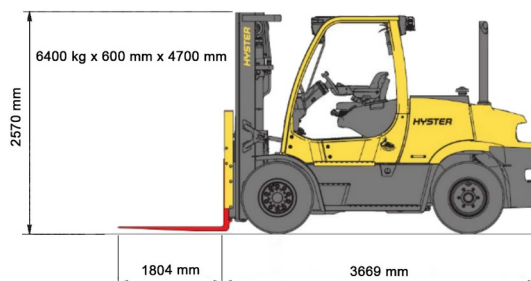

CHARIOT ELEVATEUR DIESEL

Chariots élévateurs et Manuscopic

7,0T diesel Hyster 4 roues

» 7,0T diesel Hyster 4 roues

Capacité de levage	7000 kg
Hauteur de levage	4700 mm
Longueur	3,67 m
Largeur	2,08 m
Hauteur	2,57 m
Poids	9071 kg

ACCESSOIRES

- Opérateur - CAT 1
- Cuve chantier (mazout) 1100 l avec pompe
- Plaque d'immatriculation

Moteur Diesel

Fourches: 1804 mm / Avec déplacement latéral et tablier porte-fourches.

Consultez la fiche technique sur notre site www.dumarent.be