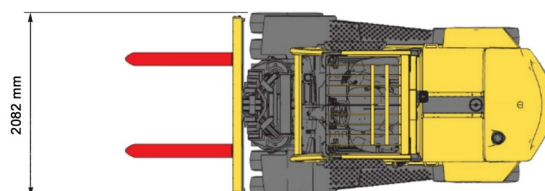

CHARIOT ELEVATEUR DIESEL

Chariots élévateurs et Manuscopic

7,0T diesel Hyster 4 roues

» 7,0T diesel Hyster 4 roues

Capacité de levage	7000 kg
Hauteur de levage	4700 mm
Longueur	3,67 m
Largeur	2,08 m
Hauteur	2,57 m
Poids	9071 kg

ACCESSOIRES

- Opérateur - CAT 1
- Cuve chantier (mazout) 1100 l avec pompe
- Plaque d'immatriculation

Moteur Diesel

Fourches: 1804 mm / Avec déplacement latéral et tablier porte-fourches.

Consultez la fiche technique sur notre site www.dumarent.be