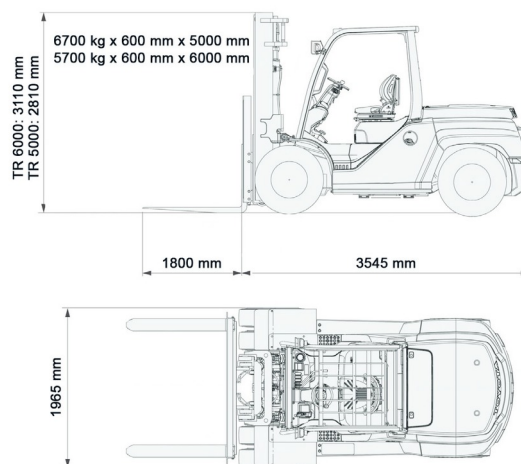

CHARIOT ELEVATEUR DIESEL

Chariots élévateurs et Manuscopic

7,0T diesel Toyota 4 roues

» 7,0T diesel Toyota 4 roues

Capacité de levage	7000 kg
Hauteur de levage	5000 mm
Longueur	3,55 m
Largeur	1,97 m
Hauteur	2,81 m
Poids	9090 kg

ACCESSOIRES

- Opérateur - CAT 1
- Cuve chantier (mazout) 1100 l avec pompe
- Mât plus haut (>5,5 m)
- Longues fourches
- Rallonges de fourches
- Plaque d'immatriculation
- Cabine fermée

Moteur Diesel

Aussi disponible avec HL 6000 mm.