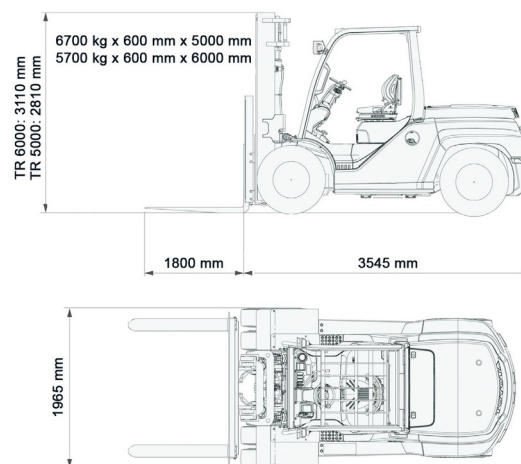

CHARIOT ELEVATEUR DIESEL

Chariots élévateurs et Manuscopic

7,0T diesel Toyota 4 roues

» 7,0T diesel Toyota 4 roues

Capacité de levage	7000 kg
Hauteur de levage	5000 mm
Longueur	3,55 m
Largeur	1,97 m
Hauteur	2,81 m
Poids	9090 kg

ACCESSOIRES

- Opérateur - CAT 1
- Cuve chantier (mazout) 1100 l avec pompe
- Mât plus haut (>5,5 m)
- Longues fourches
- Rallonges de fourches
- Plaque d'immatriculation
- Cabine fermée

Moteur Diesel

Aussi disponible avec HL 6000 mm.