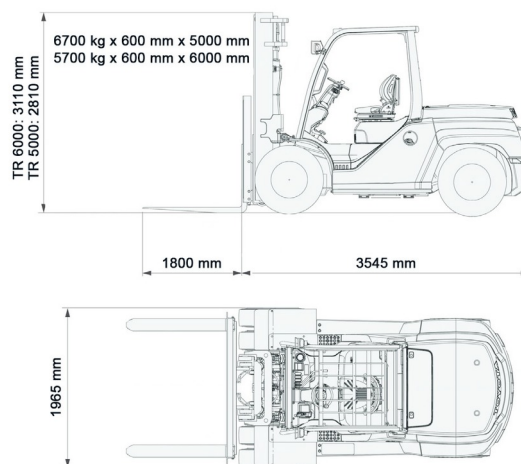

## 7,0T diesel Toyota 4 wiel

» 7,0T diesel Toyota 4 wiel

Hefcapaciteit	7000 kg
Reikhoogte	5000 mm
Lengte	3,55 m
Breedte	1,97 m
Hoogte	2,81 m
Gewicht	9090 kg