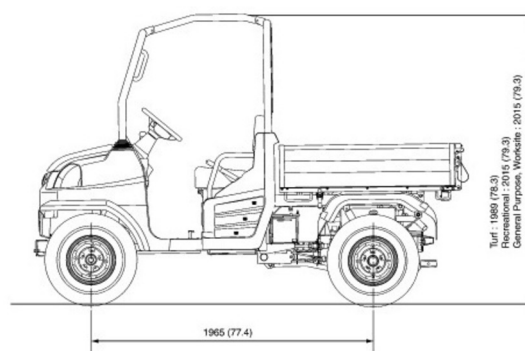

# KUBOTA RTV-X900 4x4 canopy

Chariots élévateurs et Manuscopie

» KUBOTA RTV-X900 4x4 canopy

Roues motrices/direction	4x4
Charge limite	1250 kg
Longueur	3,06 m
Largeur	1,61 m
Hauteur	2,02 m
Poids	755 kg

ACCESSOIRES