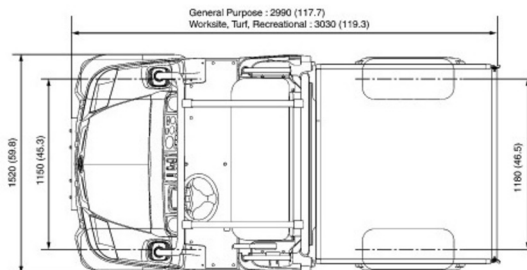

VEHICULE UTILITAIRE

KUBOTA RTV-X900 4x4 canopy

Chariots élévateurs et Manuscopie

» KUBOTA RTV-X900 4x4 canopy

Roues motrices/direction	4x4
Charge limite	1250 kg
Longueur	3,06 m
Largeur	1,61 m
Hauteur	2,02 m
Poids	755 kg

ACCESSOIRES

- Cuve chantier (mazout) 1100 l avec pompe

Moteur Diesel

Benne 500 kg + attache remorque 750 kg

Consultez la fiche technique sur notre site www.dumarent.be

Si vous avez des questions concernant cette machine ou des accessoires, vous pouvez toujours nous appeler au +32(0)56 222 111 ou nous envoyer un e-mail.

Les frais de nettoyage et d'environnement seront mis en compte si la machine revient très sale ou pleine de boue.

* Tous les prix sont hors TVA.

* Un dépôt de garantie peut être demandé.

08-Apr-2026 06:10:25 / 562 / Conditions générales sur notre site duma-rent.com

duma rent
on different places !

Duma Rent bvba - Torkonjestraat 23, BE-8510 Marke
T +32(0)56 222 111 • Fax +32(0)56 716 141
info@dumarent.be • www.dumarent.be

Secteur Flandre occidentale
056 222 111

Secteur Flandre orientale
09 228 28 22

Secteur Anvers
03 887 87 81

Secteur Bruxelles
02 705 05 09

Secteur Charleroi
071 33 36 38