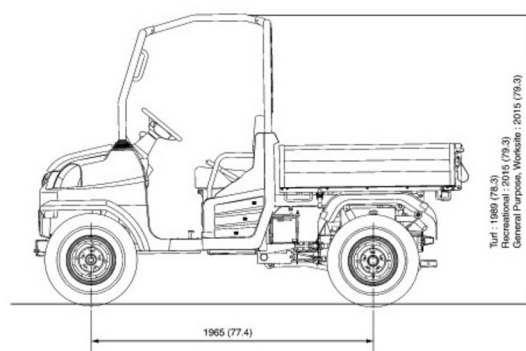

TRANSPORTER

KUBOTA RTV-X900 4x4 canopy

Kubota

Heftrucks en verreikers

KUBOTA RTV-X900 4x4 canopy

Aandrijving/sturing	4x4
Draagvermogen	1250 kg
Lengte	3,06 m
Breedte	1,61 m
Hoogte	2,02 m
Gewicht	755 kg

ACCESSOIRES