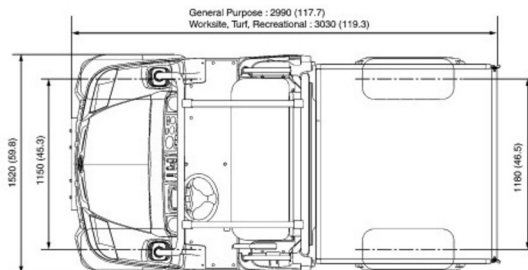

TRANSPORTER

KUBOTA RTV-X900 4x4 canopy

Kubota

Heftrucks en verreikers

KUBOTA RTV-X900 4x4 canopy

Aandrijving/sturing	4x4
Draagvermogen	1250 kg
Lengte	3,06 m
Breedte	1,61 m
Hoogte	2,02 m
Gewicht	755 kg

ACCESSOIRES