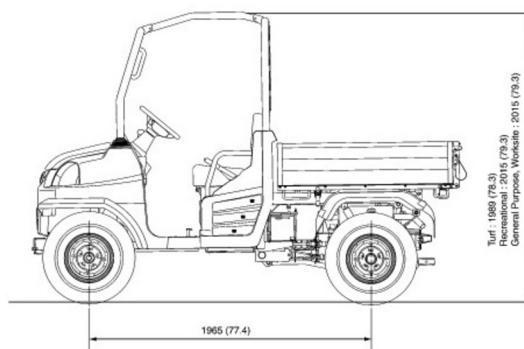

TRANSPORTER

# KUBOTA RTV-X900 4x4 canopy

Heftrucks en verreikers

» KUBOTA RTV-X900 4x4 canopy

Aandrijving/sturing	4x4
Draagvermogen	1250 kg
Lengte	3,06 m
Breedte	1,61 m
Hoogte	2,02 m
Gewicht	755 kg

ACCESSOIRES

- Werftank (mazout) 1100 l met pomp