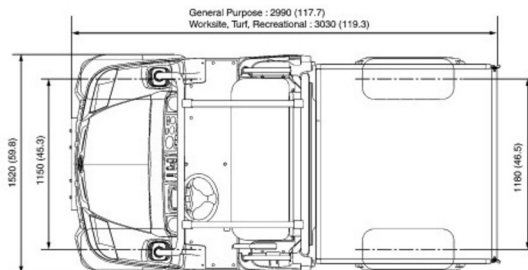

TRANSPORTER

KUBOTA RTV-X900 4x4 canopy

Kubota

Heftrucks en verreikers

KUBOTA RTV-X900 4x4 canopy

Aandrijving/sturing	4x4
Draagvermogen	1250 kg
Lengte	3,06 m
Breedte	1,61 m
Hoogte	2,02 m
Gewicht	755 kg

ACCESSOIRES

- Werftank (mazout) 1100 l met pomp

Dieselmotor

Laadbak 500 kg + trekhaak 750 kg

Raadpleeg onze website www.dumarent.be voor de technische fiche

Indien u nog vragen hebt over deze machine of toebehoren, dan kunt u ons steeds bellen op +32(0)56 222 111 of een e-mail sturen.

Er zal een reinigingskost en een milieuheffing in rekening worden gebracht indien de machine vuil is of vol aarde terugkeert.

* Alle prijzen zijn exclusief BTW.

* Een eventuele waarborg kan gevraagd worden.