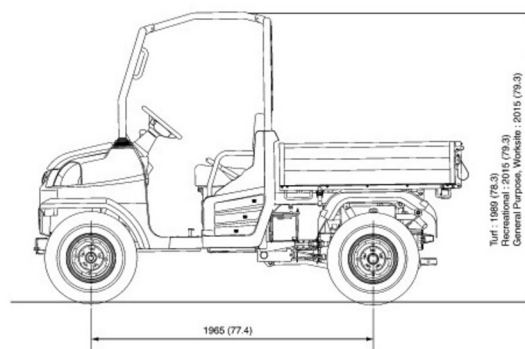

# KUBOTA RTV-X900 4x4 cabine

Chariots élévateurs et Manuscopie

» KUBOTA RTV-X900 4x4 cabine

Roues motrices/direction	4x4
Charge limite	1250 kg
Longueur	3,06 m
Largeur	1,61 m
Hauteur	2,02 m
Poids	941 kg

ACCESSOIRES