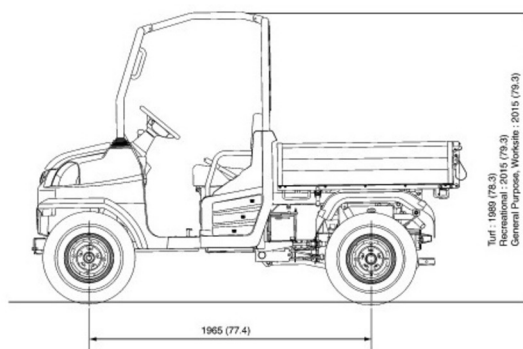

VEHICULE UTILITAIRE

Chariots élévateurs et Manuscopie

# KUBOTA RTV-X900 4x4 cabine

» KUBOTA RTV-X900 4x4 cabine

Roues motrices/direction	4x4
Charge limite	1250 kg
Longueur	3,06 m
Largeur	1,61 m
Hauteur	2,02 m
Poids	941 kg

ACCESSOIRES

- Cuve chantier (mazout) 1100 l avec pompe