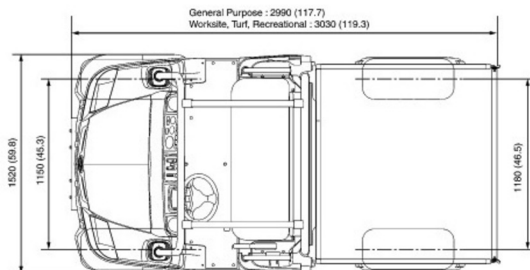

# KUBOTA RTV-X900 4x4 cabine

» KUBOTA RTV-X900 4x4 cabine

Roues motrices/direction	4x4
Charge limite	1250 kg
Longueur	3,06 m
Largeur	1,61 m
Hauteur	2,02 m
Poids	941 kg

ACCESSOIRES

- Cuve chantier (mazout) 1100 l avec pompe