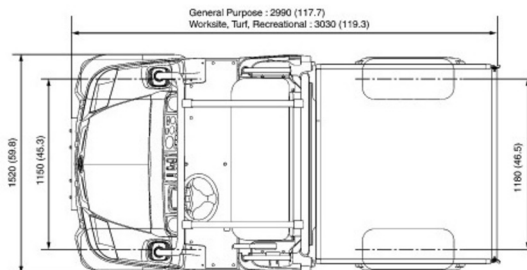

# KUBOTA RTV-X900 4x4 cabine

Chariots élévateurs et Manuscopie

» KUBOTA RTV-X900 4x4 cabine

Roues motrices/direction	4x4
Charge limite	1250 kg
Longueur	3,06 m
Largeur	1,61 m
Hauteur	2,02 m
Poids	941 kg

ACCESSOIRES