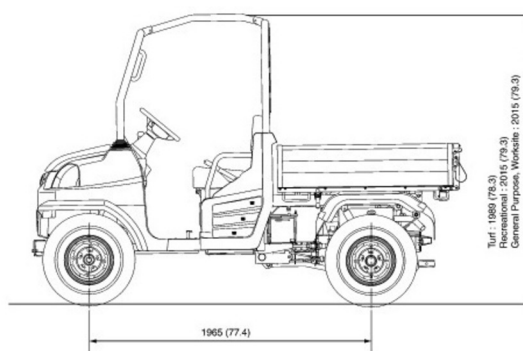

# KUBOTA RTV-X900 4x4 cabine

Chariots élévateurs et Manuscopie

» KUBOTA RTV-X900 4x4 cabine

Roues motrices/direction	4x4
Charge limite	1250 kg
Longueur	3,06 m
Largeur	1,61 m
Hauteur	2,02 m
Poids	941 kg

ACCESSOIRES