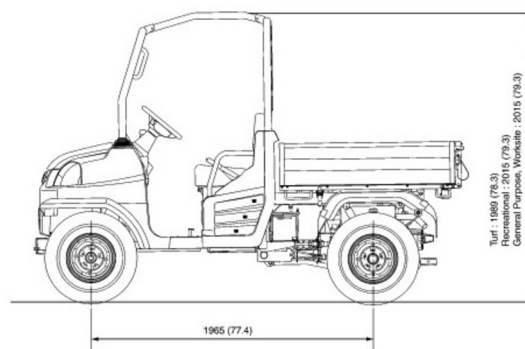

TRANSPORTER

## KUBOTA RTV-X900 4x4 cabine

Kubota

Heftrucks en verreikers

### KUBOTA RTV-X900 4x4 cabine

Dagprijs	€ 170
2 à 4 dagen :	€ 135 /dag
Weekprijs	€ 550
Prijs vanaf 4 weken	€ 430 /week

Aandrijving/sturing	4x4
Draagvermogen	1250 kg
Lengte	3,06 m
Breedte	1,61 m
Hoogte	2,02 m
Gewicht	941 kg