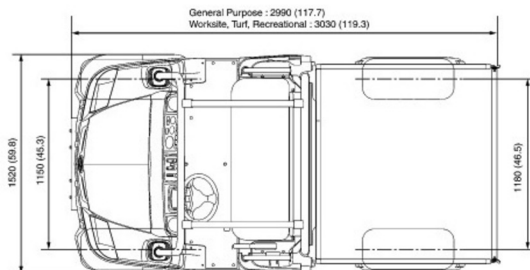

TRANSPORTER

KUBOTA RTV-X900 4x4 cabine

Heftrucks en verreikers

KUBOTA RTV-X900 4x4 cabine

Aandrijving/sturing	4x4
Draagvermogen	1250 kg
Lengte	3,06 m
Breedte	1,61 m
Hoogte	2,02 m
Gewicht	941 kg

ACCESSOIRES