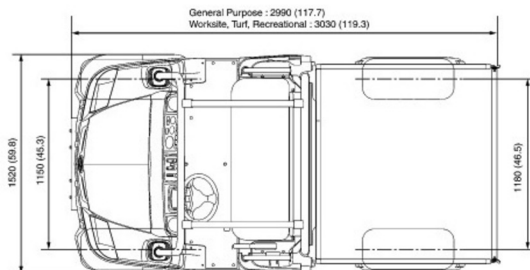

TRANSPORTER

KUBOTA RTV-X900 4x4 cabine

Heftrucks en verreikers

» KUBOTA RTV-X900 4x4 cabine

Aandrijving/sturing	4x4
Draagvermogen	1250 kg
Lengte	3,06 m
Breedte	1,61 m
Hoogte	2,02 m
Gewicht	941 kg

ACCESSOIRES