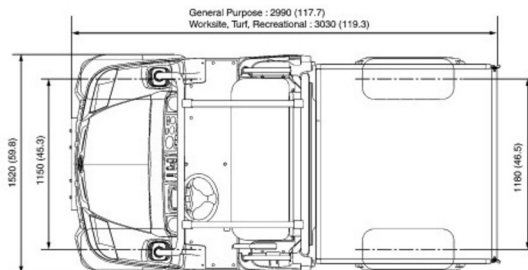

### KUBOTA RTV-X900 4x4 cabine

Aandrijving/sturing	4x4
Draagvermogen	1250 kg
Lengte	3,06 m
Breedte	1,61 m
Hoogte	2,02 m
Gewicht	941 kg