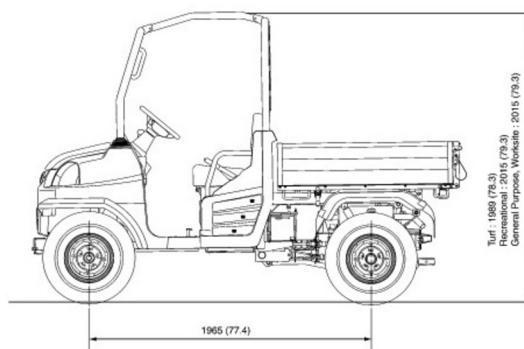

TRANSPORTER

KUBOTA RTV-X900 4x4 cabine

Heftrucks en verreikers

» KUBOTA RTV-X900 4x4 cabine

Aandrijving/sturing	4x4
Draagvermogen	1250 kg
Lengte	3,06 m
Breedte	1,61 m
Hoogte	2,02 m
Gewicht	941 kg

ACCESSOIRES