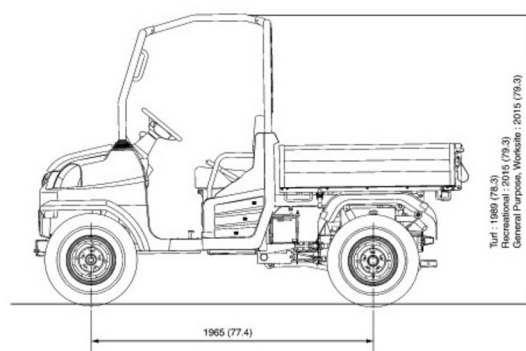

TRANSPORTER

## KUBOTA RTV-X900 4x4 cabine

Kubota

Heftrucks en verreikers

### KUBOTA RTV-X900 4x4 cabine

Aandrijving/sturing	4x4
Draagvermogen	1250 kg
Lengte	3,06 m
Breedte	1,61 m
Hoogte	2,02 m
Gewicht	941 kg