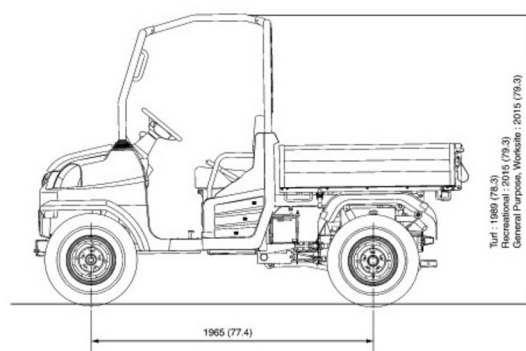

TRANSPORTER

KUBOTA RTV-X900 4x4 cabine

Kubota

Heftrucks en verreikers

KUBOTA RTV-X900 4x4 cabine

Aandrijving/sturing	4x4
Draagvermogen	1250 kg
Lengte	3,06 m
Breedte	1,61 m
Hoogte	2,02 m
Gewicht	941 kg

ACCESSOIRES

- Werftank (mazout) 1100 l met pomp

Dieselmotor

Laadbak 500 kg + trekhaak 750 kg

Raadpleeg onze website www.dumarent.be voor de technische fiche

Indien u nog vragen hebt over deze machine of toebehoren, dan kunt u ons steeds bellen op +32(0)56 222 111 of een e-mail sturen.

Er zal een reinigingskost en een milieuheffing in rekening worden gebracht indien de machine vuil is of vol aarde terugkeert.

* Alle prijzen zijn exclusief BTW.

* Een eventuele waarborg kan gevraagd worden.