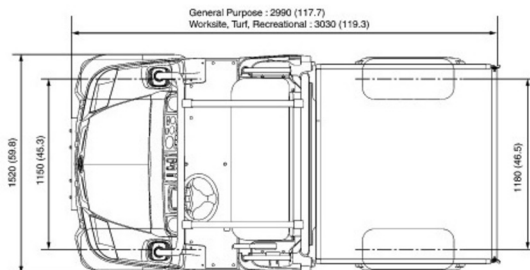

### KUBOTA RTV-X900 4x4 cabine

Dagprijs	€ 170
2 à 4 dagen :	€ 135 /dag
Weekprijs	€ 550
Prijs vanaf 4 weken	€ 430 /week

Aandrijving/sturing	4x4
Draagvermogen	1250 kg
Lengte	3,06 m
Breedte	1,61 m
Hoogte	2,02 m
Gewicht	941 kg