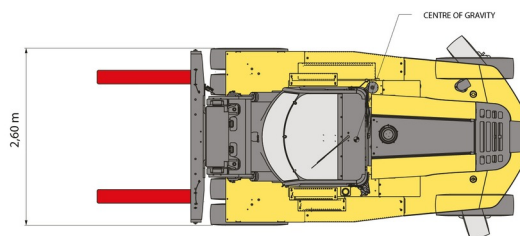

# 16,0 Ton Hyster H16XM-600

» 16,0 Ton Hyster H16XM-600

Hefcapaciteit	16000 kg
Reikhoogte	5000 mm
Lengte	5,00 m
Breedte	2,60 m
Hoogte	3,27 m
Gewicht	20500 kg