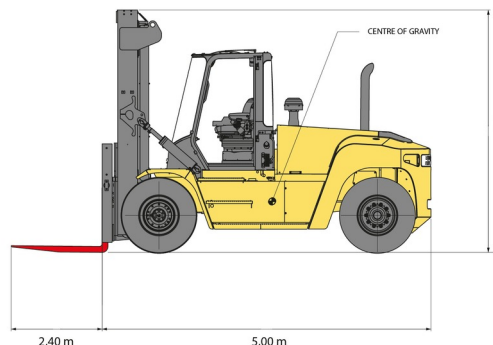

GROTE HEFTRUCK

Heftrucks en verreikers

# 16,0 Ton Hyster H16XM-600

» 16,0 Ton Hyster H16XM-600

Hefcapaciteit	16000 kg
Reikhoogte	5000 mm
Lengte	5,00 m
Breedte	2,60 m
Hoogte	3,27 m
Gewicht	20500 kg