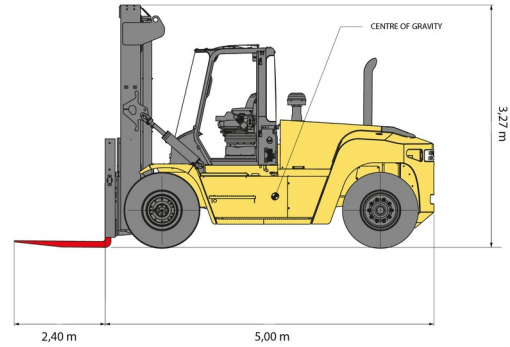

GROTE HEFTRUCK

Heftrucks en verreikers

16,0 Ton Hyster H16XM-600

» 16,0 Ton Hyster H16XM-600

Hefcapaciteit	16000 kg
Reikhoogte	5000 mm
Lengte	5,00 m
Breedte	2,60 m
Hoogte	3,27 m
Gewicht	20500 kg

ACCESSOIRES