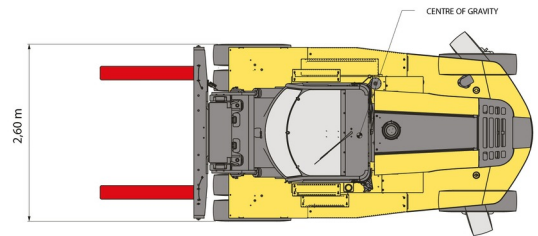

GROTE HEFTRUCK

Heftrucks en verreikers

16,0 Ton Hyster H16XM-600

» 16,0 Ton Hyster H16XM-600

Hefcapaciteit	16000 kg
Reikhoogte	5000 mm
Lengte	5,00 m
Breedte	2,60 m
Hoogte	3,27 m
Gewicht	20500 kg

ACCESSOIRES