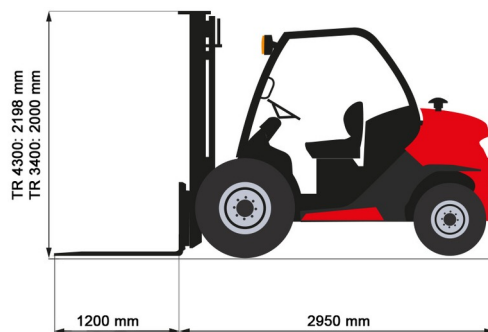

ELEVATEUR ELEVATEUR TOUT TERRAIN

Chariots élévateurs et Manuscopic

MANITOU MC18-4

» MANITOU MC18-4

Capacité de levage	1800 kg
Roues motrices/direction	4x4
Hauteur de levage	4300 mm
Longueur	2,95 m
Largeur	1,45 m
Hauteur	2,20 m
Poids	3590 kg

ACCESSOIRES

- Opérateur - CAT 1
- Cuve chantier (mazout) 1100 l avec pompe
- Rampes synthétiques
- Longues fourches
- Rallonges de fourches
- Plaque d'immatriculation

Moteur Diesel

Mât : Triplex 4,30 m (aussi dispo avec mât triplex 3,70) & hauteur 2,0 m). Avec déport latéral.