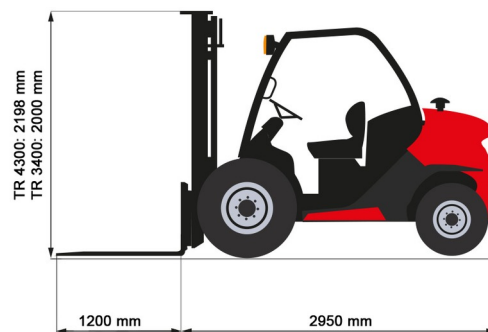

HEFTRUCK ALLE TERREIN

MANITOU MC18-4

Heftrucks en verreikers

» MANITOU MC18-4

Hefcapaciteit	1800 kg
Aandrijving/sturing	4x4
Reikhoogte	4300 mm
Lengte	2,95 m
Breedte	1,45 m
Hoogte	2,20 m
Gewicht	3590 kg

ACCESSOIRES

- Operator - CAT 1
- Werftank (mazout) 1100 l met pomp
- Kunststof rijplaten
- Lange vorken
- Verlengvorken
- Nummerplaat

Dieselmotor

Mast: Triplex 4,30 m (ook beschikbaar met triplex mast 3,40 m & doorrijhoogte 2,0 m). Met sideshift.