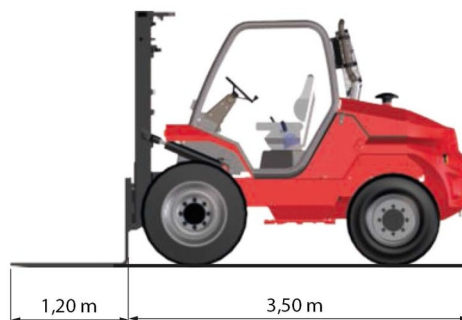

ELEVATEUR ELEVATEUR TOUT TERRAIN

Chariots élévateurs et Manuscopic

## MANITOU M30-4

» MANITOU M30-4

Capacité de levage	3000 kg
Roues motrices/direction	4x4
Hauteur de levage	5500 mm
Longueur	3,50 m
Largeur	1,93 m
Hauteur	2,96 m
Poids	5965 kg