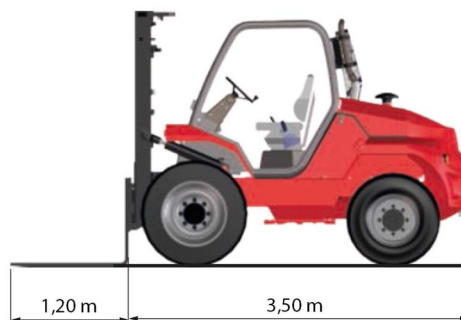

HEFTRUCK ALLE TERREIN

MANITOU M30-4

Heftrucks en verreikers

» MANITOU M30-4

Hefcapaciteit	3000 kg
Aandrijving/sturing	4x4
Reikhoogte	5500 mm
Lengte	3,50 m
Breedte	1,93 m
Hoogte	2,96 m
Gewicht	5965 kg

ACCESSOIRES

- Operator - CAT 1
- Werftank (mazout) 1100 l met pomp
- Lange vorken
- Verlengvorken
- Nummerplaat

Dieselmotor

Mast: Triplex 5,50 m. Met sideshift.

Raadpleeg onze website www.dumarent.be voor de technische fiche