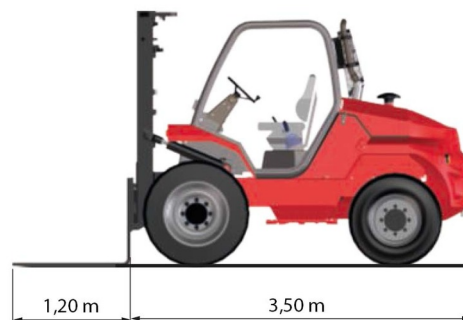

HEFTRUCK ALLE TERREIN

MANITOU M30-4

Heftrucks en verreikers

» MANITOU M30-4

Hefcapaciteit	3000 kg
Aandrijving/sturing	4x4
Reikhoogte	5500 mm
Lengte	3,50 m
Breedte	1,93 m
Hoogte	2,96 m
Gewicht	5965 kg

ACCESSOIRES

- Operator - CAT 1
- Werftank (mazout) 1100 l met pomp
- Lange vorken
- Verlengvorken
- Nummerplaat

Dieselmotor

Mast: Triplex 5,50 m. Met sideshift.

Raadpleeg onze website www.dumarent.be voor de technische fiche