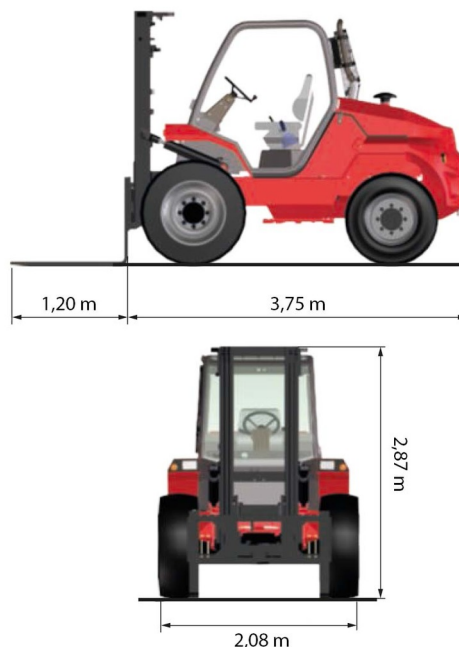

ELEVATEUR ELEVATEUR TOUT TERRAIN

Chariots élévateurs et Manuscopic

MANITOU M50-4

» MANITOU M50-4

Capacité de levage	5000 kg
Roues motrices/direction	4x4
Hauteur de levage	5500 mm
Longueur	3,75 m
Largeur	2,08 m
Hauteur	2,87 m
Poids	8325 kg

ACCESSOIRES

- Opérateur - CAT 1
- Cuve chantier (mazout) 1100 l avec pompe
- Longues fourches
- Rallonges de fourches
- Plaque d'immatriculation

Moteur Diesel

Mât: Triplex 5,50 m. Avec déport latéral.

Consultez la fiche technique sur notre site www.dumarent.be