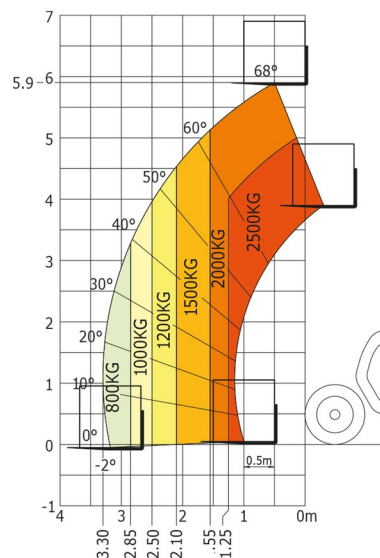

CHARIOT TELESCOPIQUE

MANITOU MLT625

Chariots élévateurs et Manuscopic

» MANITOU MLT625

Capacité de levage	2500 kg
Roues motrices/direction	4x4
Hauteur de levage	5900 mm
Longueur	3,89 m
Largeur	1,81 m
Hauteur	2,00 m
Poids	4932 kg