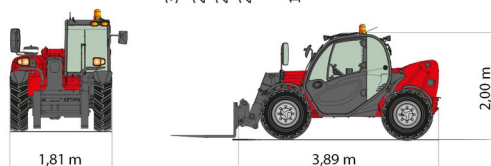

CHARIOT TELESCOPIQUE

MANITOU MLT625

Chariots élévateurs et Manuscopic

» MANITOU MLT625

Capacité de levage	2500 kg
Roues motrices/direction	4x4
Hauteur de levage	5900 mm
Longueur	3,89 m
Largeur	1,81 m
Hauteur	2,00 m
Poids	4932 kg

* Tous les prix sont hors TVA.
 * Un dépôt de garantie peut être demandé.

ACCESSOIRES

- Opérateur - CAT 1
- Godet pelican
- Cuve chantier (mazout) 1100 l avec pompe
- Benne agricole 1.500 l - 2,40 m
- Godet 730 l - 1,85m
- Plaque d'immatriculation