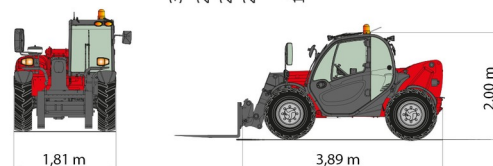

CHARIOT TELESCOPIQUE

# MANITOU MLT625

Chariots élévateurs et Manuscopic

» MANITOU MLT625

Capacité de levage	2500 kg
Roues motrices/direction	4x4
Hauteur de levage	5900 mm
Longueur	3,89 m
Largeur	1,81 m
Hauteur	2,00 m
Poids	4932 kg