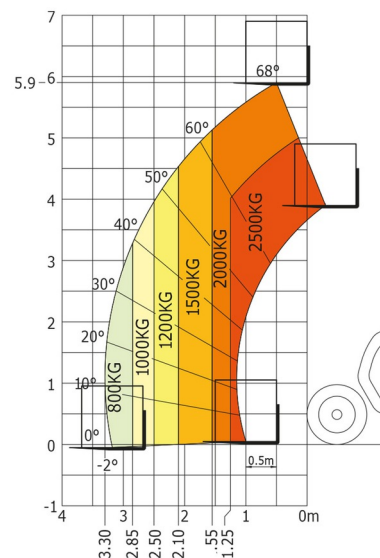

CHARIOT TELESCOPIQUE

# MANITOU MLT625

Chariots élévateurs et Manuscopic

» MANITOU MLT625

Capacité de levage	2500 kg
Roues motrices/direction	4x4
Hauteur de levage	5900 mm
Longueur	3,89 m
Largeur	1,81 m
Hauteur	2,00 m
Poids	4932 kg