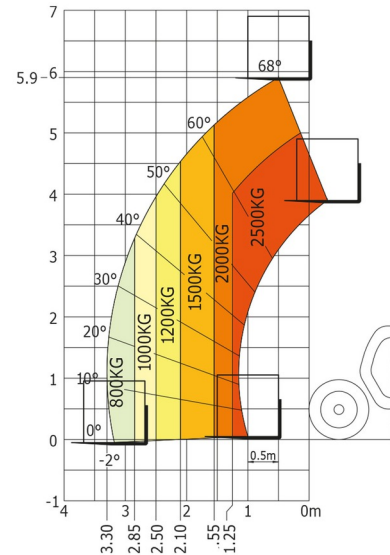

VERREIKER

Heftrucks en verreikers

MANITOU MLT625

» MANITOU MLT625

Hefcapaciteit	2500 kg
Aandrijving/sturing	4x4
Reikhoogte	5900 mm
Lengte	3,89 m
Breedte	1,81 m
Hoogte	2,00 m
Gewicht	4932 kg

ACCESSOIRES

- Operator - CAT 1
- Pelikaanbak
- Werftank (mazout) 1100 l met pomp
- Volumebak 1.500 l - 2,40 m
- Schepbak 730 l - 1,85m
- Nummerplaat