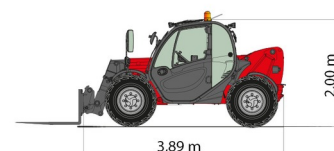

# MANITOU MLT625

Heftrucks en verreikers

MANITOU MLT625

Hefcapaciteit	2500 kg
Aandrijving/sturing	4x4
Reikhoogte	5900 mm
Lengte	3,89 m
Breedte	1,81 m
Hoogte	2,00 m
Gewicht	4932 kg