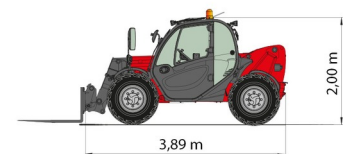

VERREIKER

Heftrucks en verreikers

MANITOU MLT625

» MANITOU MLT625

Hefcapaciteit	2500 kg
Aandrijving/sturing	4x4
Reikhoogte	5900 mm
Lengte	3,89 m
Breedte	1,81 m
Hoogte	2,00 m
Gewicht	4932 kg

ACCESSOIRES

- Operator - CAT 1
- Pelikaanbak
- Werftank (mazout) 1100 l met pomp
- Volumebak 1.500 l - 2,40 m
- Schepbak 730 l - 1,85m
- Nummerplaat