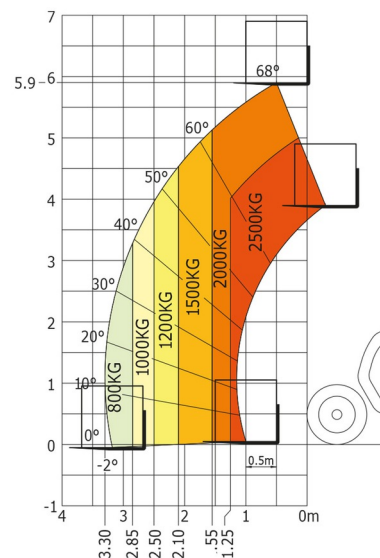

# MANITOU MLT625

Heftrucks en verreikers

MANITOU MLT625

Hefcapaciteit	2500 kg
Aandrijving/sturing	4x4
Reikhoogte	5900 mm
Lengte	3,89 m
Breedte	1,81 m
Hoogte	2,00 m
Gewicht	4932 kg