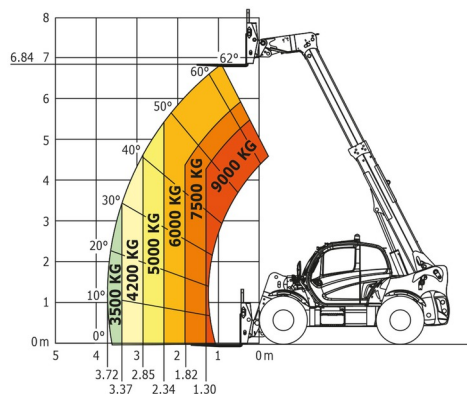

CHARIOT TELESCOPIQUE

Chariots élévateurs et Manuscopic

# MANITOU MHT790

» MANITOU MHT790

Capacité de levage	9000 kg
Roues motrices/direction	4x4
Hauteur de levage	6840 mm
Longueur	5,27 m
Largeur	2,47 m
Hauteur	2,48 m
Poids	13020 kg

Moteur Diesel

Consultez la fiche technique sur notre site [www.dumarent.be](http://www.dumarent.be)