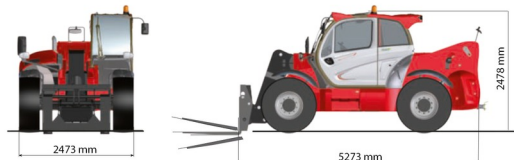

CHARIOT TELESCOPIQUE

Chariots élévateurs et Manuscopic

# MANITOU MHT790

» MANITOU MHT790

Capacité de levage	9000 kg
Roues motrices/direction	4x4
Hauteur de levage	6840 mm
Longueur	5,27 m
Largeur	2,47 m
Hauteur	2,48 m
Poids	13020 kg

Moteur Diesel

Consultez la fiche technique sur notre site [www.dumarent.be](http://www.dumarent.be)