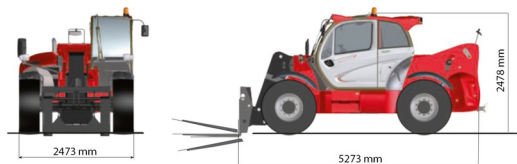

CHARIOT TELESCOPIQUE

MANITOU MHT790

Chariots élévateurs et Manuscopic

» MANITOU MHT790

Capacité de levage	9000 kg
Roues motrices/direction	4x4
Hauteur de levage	6840 mm
Longueur	5,27 m
Largeur	2,47 m
Hauteur	2,48 m
Poids	13020 kg