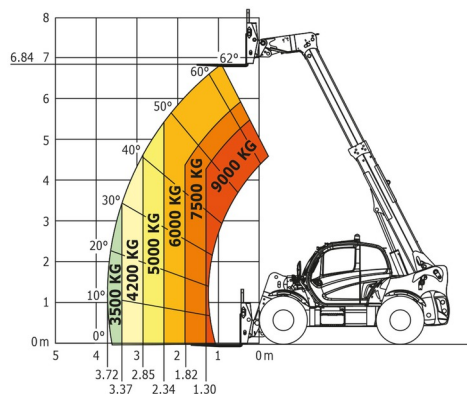

CHARIOT TELESCOPIQUE

Chariots élévateurs et Manuscopic

MANITOU MHT790