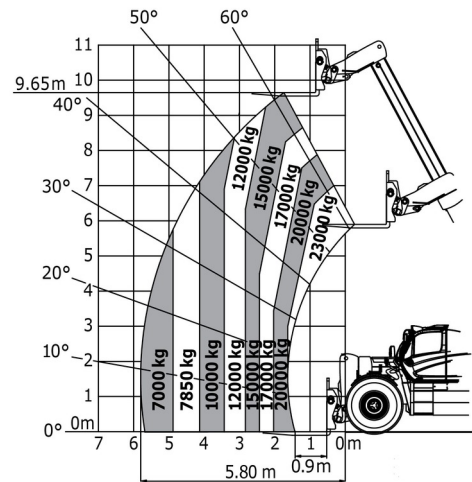

CHARIOT TELESCOPIQUE

Chariots élévateurs et Manuscopic

# MANITOU MHT10230

» MANITOU MHT10230

Capacité de levage	23000 kg
Roues motrices/direction	4x4
Hauteur de levage	10000 mm
Longueur	7,00 m
Largeur	2,85 m
Hauteur	3,06 m
Poids	29300 kg

ACCESSOIRES

- Treuil - 23 ton
- Opérateur - CAT 1
- Cuve chantier (mazout) 1100 l avec pompe
- Plaque d'immatriculation

Transport exceptionnel

Moteur Diesel

Avec climatiseur, dépl. latéral, positionneur et tablier porte-fourches large 2,50 m.

Consultez la fiche technique sur notre site [www.dumarent.be](http://www.dumarent.be)