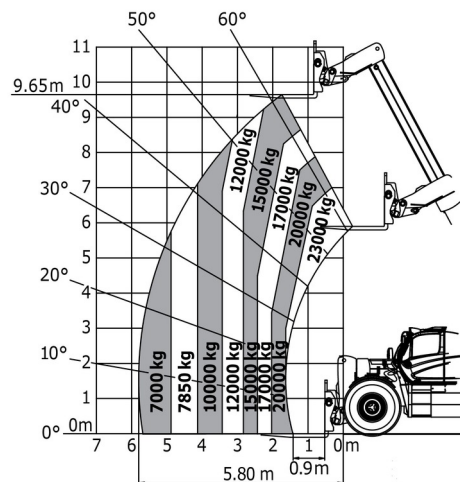

CHARIOT TELESCOPIQUE

Chariots élévateurs et Manuscopic

MANITOU MHT10230

» MANITOU MHT10230

Capacité de levage	23000 kg
Roues motrices/direction	4x4
Hauteur de levage	10000 mm
Longueur	7,00 m
Largeur	2,85 m
Hauteur	3,06 m
Poids	29300 kg

ACCESSOIRES

- Treuil - 23 ton
- Opérateur - CAT 1
- Cuve chantier (mazout) 1100 l avec pompe
- Plaque d'immatriculation

Transport exceptionnel

Moteur Diesel

Avec climatiseur, dépl. latéral, positionneur et tablier porte-fourches large 2,50 m.