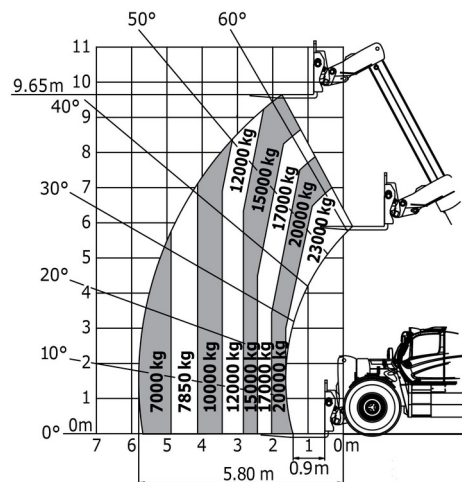

CHARIOT TELESCOPIQUE

MANITOU MHT10230

Chariots élévateurs et Manuscopic

» MANITOU MHT10230

Capacité de levage	23000 kg
Roues motrices/direction	4x4
Hauteur de levage	10000 mm
Longueur	7,00 m
Largeur	2,85 m
Hauteur	3,06 m
Poids	29300 kg

ACCESSOIRES

- Treuil - 23 ton
- Opérateur - CAT 1
- Cuve chantier (mazout) 1100 l avec pompe
- Plaque d'immatriculation

Transport exceptionnel

Moteur Diesel

Avec climatiseur, dépl. latéral, positionneur et tablier porte-fourches large 2,50 m.