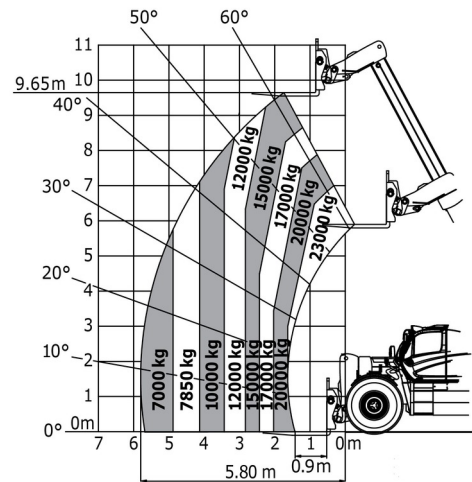

VERREIKER

Heftrucks en verreikers

MANITOU MHT10230

» MANITOU MHT10230

Hefcapaciteit	23000 kg
Aandrijving/sturing	4x4
Reikhoogte	10000 mm
Lengte	7,00 m
Breedte	2,85 m
Hoogte	3,06 m
Gewicht	29300 kg

ACCESSOIRES

- Lier - 23 ton
- Operator - CAT 1
- Werftank (mazout) 1100 l met pomp
- Nummerplaat

Uitzonderlijk vervoer

Dieselmotor

Met airco, sidschift, positioner en breed vorkenbord 2,50 m.

Raadpleeg onze website www.dumarent.be voor de technische fiche