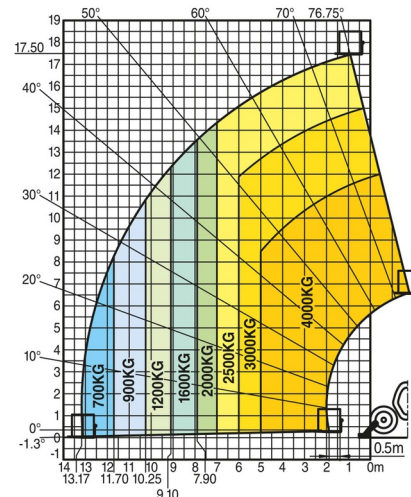

CHARIOT TELESCOPIQUE

# MANITOU MT1840P

Chariots élévateurs et Manuscopic

» MANITOU MT1840P

Capacité de levage	4000 kg
Roues motrices/direction	4x4
Hauteur de levage	17500 mm
Longueur	6,27 m
Largeur	2,38 m
Hauteur	2,51 m
Poids	11380 kg