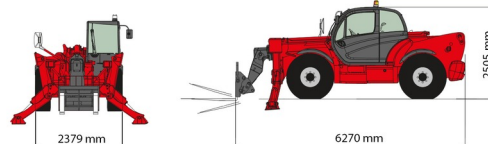

CHARIOT TELESCOPIQUE

MANITOU MT1840P

Chariots élévateurs et Manuscopic

» MANITOU MT1840P

Capacité de levage	4000 kg
Roues motrices/direction	4x4
Hauteur de levage	17500 mm
Longueur	6,27 m
Largeur	2,38 m
Hauteur	2,51 m
Poids	11380 kg

-  2 Stabilisateurs Avant
-  Moteur Diesel

ACCESSOIRES

- Crochet fourches - 6 tonnes
- Opérateur - CAT 1
- Cuve chantier (mazout) 1100 l avec pompe
- Multilifter GERENUK 500 kg
- Benne agricole 1.500 l - 2,40 m
- Benne agricole - 2.000 l - 2,40 m
- Benne agricole 2.500 l - 2,40 m
- Jib avec potence - 4 tonnes (P4000)
- Godet 900 l - 2,40 m
- Godet 1.000 l - 2,40 m
- Potence courte PC50
- Plaque d'immatriculation