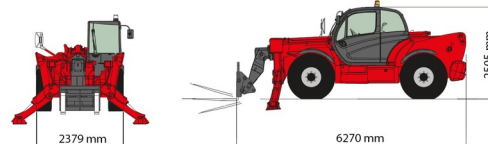

CHARIOT TELESCOPIQUE

# MANITOU MT1840P

Chariots élévateurs et Manuscopic

» MANITOU MT1840P

Capacité de levage	4000 kg
Roues motrices/direction	4x4
Hauteur de levage	17500 mm
Longueur	6,27 m
Largeur	2,38 m
Hauteur	2,51 m
Poids	11380 kg