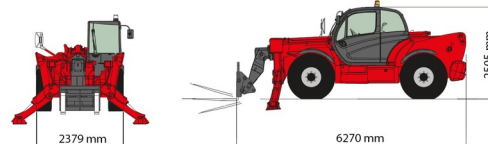

CHARIOT TELESCOPIQUE

MANITOU MT1840P

Chariots élévateurs et Manuscopic

» MANITOU MT1840P

Capacité de levage	4000 kg
Roues motrices/direction	4x4
Hauteur de levage	17500 mm
Longueur	6,27 m
Largeur	2,38 m
Hauteur	2,51 m
Poids	11380 kg

-  2 Stabilisateurs Avant
-  Moteur Diesel

ACCESSOIRES

- Crochet fourches - 6 tonnes
- Opérateur - CAT 1
- Cuve chantier (mazout) 1100 l avec pompe
- Multilifter GERENUK 500 kg
- Benne agricole 1.500 l - 2,40 m
- Benne agricole - 2.000 l - 2,40 m
- Benne agricole 2.500 l - 2,40 m
- Jib avec potence - 4 tonnes (P4000)
- Godet 900 l - 2,40 m
- Godet 1.000 l - 2,40 m
- Potence courte PC50
- Plaque d'immatriculation