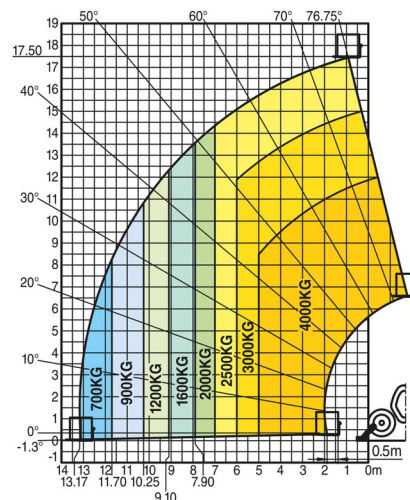

CHARIOT TELESCOPIQUE

MANITOU MT1840P

Chariots élévateurs et Manuscopic

» MANITOU MT1840P

Capacité de levage	4000 kg
Roues motrices/direction	4x4
Hauteur de levage	17500 mm
Longueur	6,27 m
Largeur	2,38 m
Hauteur	2,51 m
Poids	11380 kg