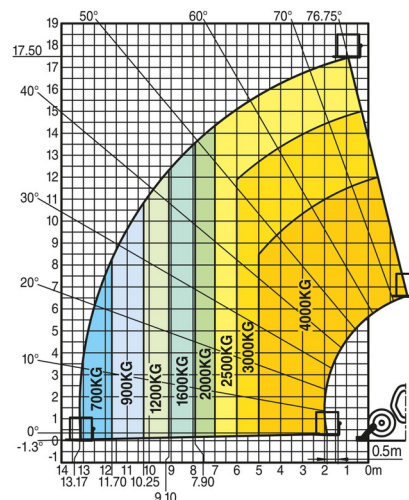

CHARIOT TELESCOPIQUE

MANITOU MT1840P

Chariots élévateurs et Manuscopic

» MANITOU MT1840P

Capacité de levage	4000 kg
Roues motrices/direction	4x4
Hauteur de levage	17500 mm
Longueur	6,27 m
Largeur	2,38 m
Hauteur	2,51 m
Poids	11380 kg