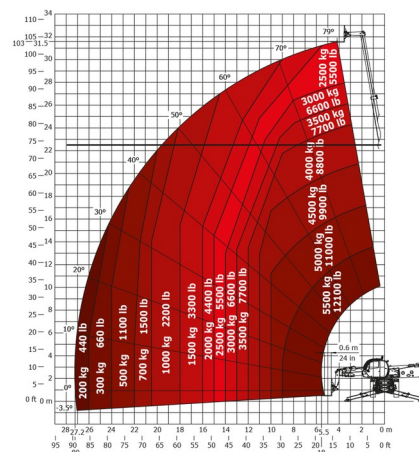

CHARIOT TELESCOPIQUE ROTATIF

MANITOU MRT3255 P+

Chariots élévateurs et Manuscopic

» MANITOU MRT3255 P+

Capacité de levage	5500 kg
Roues motrices/direction	4x4x4
Hauteur de levage	32000 mm
Longueur	8,11 m
Largeur	2,50 m
Hauteur	3,31 m
Poids	23986 kg