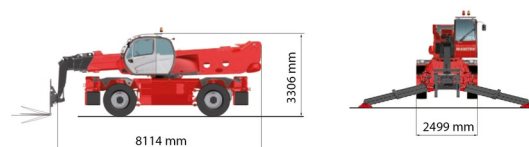

CHARIOT TELESCOPIQUE ROTATIF

Chariots élévateurs et Manuscopic

MANITOU MRT3255 P+

» MANITOU MRT3255 P+

Capacité de levage	5500 kg
Roues motrices/direction	4x4x4
Hauteur de levage	32000 mm
Longueur	8,11 m
Largeur	2,50 m
Hauteur	3,31 m
Poids	23986 kg

ACCESSOIRES

- Treuil - 5 tonnes
- Opérateur - CAT 2
- Cuve chantier (mazout) 1100 l avec pompe
- Multilifter GERENUK 500 kg
- Benne agricole 1.500 l - 2,40 m
- Nacelle - 1.000 kg
- Jib avec potence 6 tonnes (P6000)
- Potence treuil PT800
- Ventouse POWR-GRIP 635 kg
- Potence courte PC50
- Plaque d'immatriculation