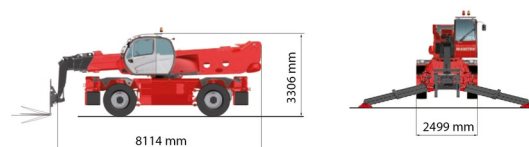

CHARIOT TELESCOPIQUE ROTATIF

MANITOU MRT3255 P+

Chariots élévateurs et Manuscopic

» MANITOU MRT3255 P+

Capacité de levage	5500 kg
Roues motrices/direction	4x4x4
Hauteur de levage	32000 mm
Longueur	8,11 m
Largeur	2,50 m
Hauteur	3,31 m
Poids	23986 kg

ACCESSOIRES

- Treuil - 5 tonnes
- Opérateur - CAT 2
- Cuve chantier (mazout) 1100 l avec pompe
- Multilifter GERENUK 500 kg
- Benne agricole 1.500 l - 2,40 m
- Nacelle - 1.000 kg
- Jib avec potence 6 tonnes (P6000)
- Potence treuil PT800
- Ventouse POWR-GRIP 635 kg
- Potence courte PC50
- Plaque d'immatriculation