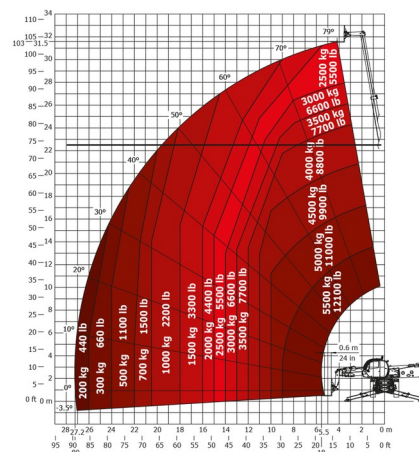

CHARIOT TELESCOPIQUE ROTATIF

Chariots élévateurs et Manuscopic

MANITOU MRT3255 P+

» MANITOU MRT3255 P+

Capacité de levage	5500 kg
Roues motrices/direction	4x4x4
Hauteur de levage	32000 mm
Longueur	8,11 m
Largeur	2,50 m
Hauteur	3,31 m
Poids	23986 kg