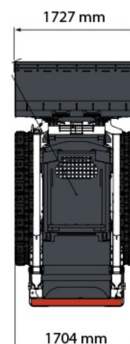

GERBEUR

BT SWE 140

Chariots élévateurs et Manuscopic

» BT SWE 140

Capacité de levage	1400 kg
Longueur	1,90 m
Largeur	0,77 m
Hauteur	1,83 m
Poids	929 kg

Batterie

Différents types de mât disponibles.

Consultez la fiche technique sur notre site www.dumarent.be