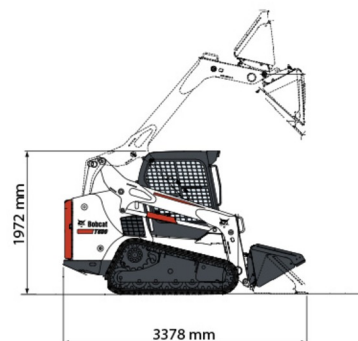

GERBEUR

BT SWE 140

Chariots élévateurs et Manuscopic

» BT SWE 140

Capacité de levage	1400 kg
Longueur	1,90 m
Largeur	0,77 m
Hauteur	1,83 m
Poids	929 kg

Batterie

Différents types de mât disponibles.

Consultez la fiche technique sur notre site www.dumarent.be