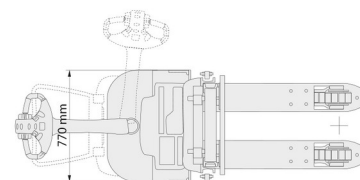

## BT SWE 140

Chariots élévateurs et Manuscopic

» BT SWE 140

Capacité de levage	1400 kg
Longueur	1,90 m
Largeur	0,77 m
Hauteur	1,83 m
Poids	929 kg

Batterie

Différents types de mât disponibles.

Consultez la fiche technique sur notre site [www.dumarent.be](http://www.dumarent.be)