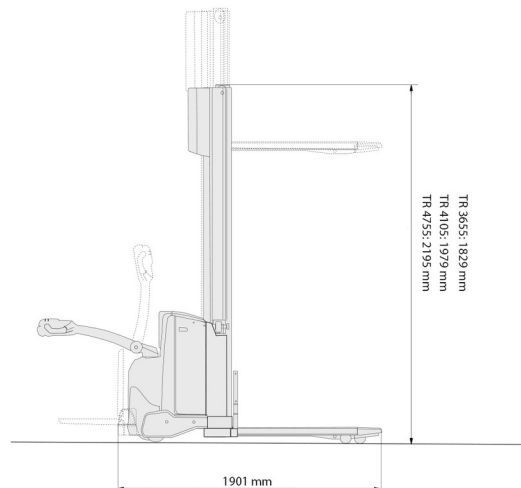

## BT SWE 140

Chariots élévateurs et Manuscopic

» BT SWE 140

Capacité de levage	1400 kg
Longueur	1,90 m
Largeur	0,77 m
Hauteur	1,83 m
Poids	929 kg

Batterie

Différents types de mât disponibles.

Consultez la fiche technique sur notre site [www.dumarent.be](http://www.dumarent.be)