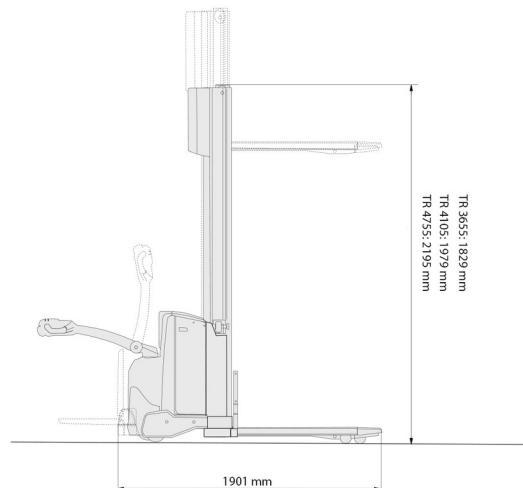

STAPELAAR

Heftrucks en verreikers

BT SWE 140

» BT SWE 140

Hefcapaciteit	1400 kg
Lengte	1,90 m
Breedte	0,77 m
Hoogte	1,83 m
Gewicht	929 kg

Batterij

Verschillende masttypes beschikbaar.

Raadpleeg onze website www.dumarent.be voor de technische fiche