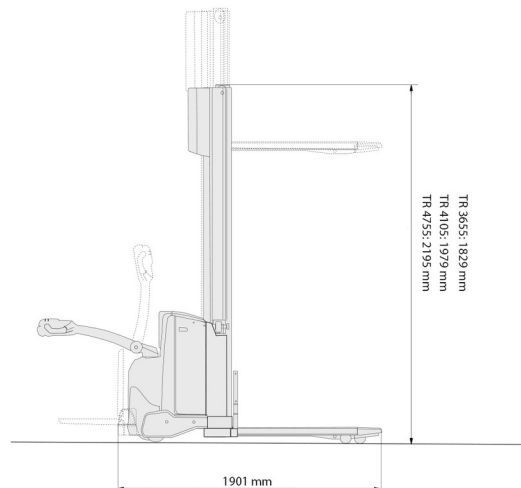

## BT SWE 140

» BT SWE 140

Hefcapaciteit	1400 kg
Lengte	1,90 m
Breedte	0,77 m
Hoogte	1,83 m
Gewicht	929 kg

Batterij

Verschillende masttypes beschikbaar.

Raadpleeg onze website [www.dumarent.be](http://www.dumarent.be) voor de technische fiche