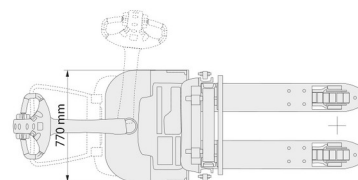

## BT SWE 140

» BT SWE 140

Hefcapaciteit	1400 kg
Lengte	1,90 m
Breedte	0,77 m
Hoogte	1,83 m
Gewicht	929 kg

Batterij

Verschillende masttypes beschikbaar.

Raadpleeg onze website [www.dumarent.be](http://www.dumarent.be) voor de technische fiche