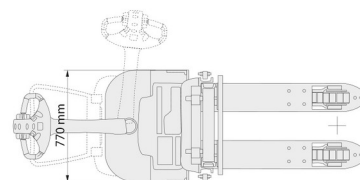

STAPELAAR

Heftrucks en verreikers

BT SWE 140

» BT SWE 140

Hefcapaciteit	1400 kg
Lengte	1,90 m
Breedte	0,77 m
Hoogte	1,83 m
Gewicht	929 kg

Batterij

Verschillende masttypes beschikbaar.

Raadpleeg onze website www.dumarent.be voor de technische fiche