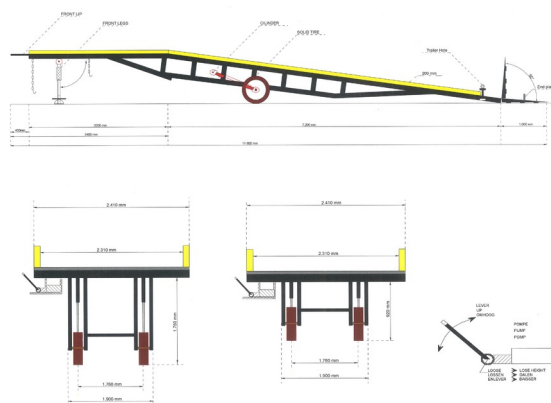

# GS 1211-II

» GS 1211-II

Draagvermogen	12000 kg
Lengte	11,65 m
Breedte	2,21 m
Hoogte	0,77 m

Batterij

Hoogte aanpasbaar: 765 - 1850 mm

Raadpleeg onze website [www.dumarent.be](http://www.dumarent.be) voor de technische fiche