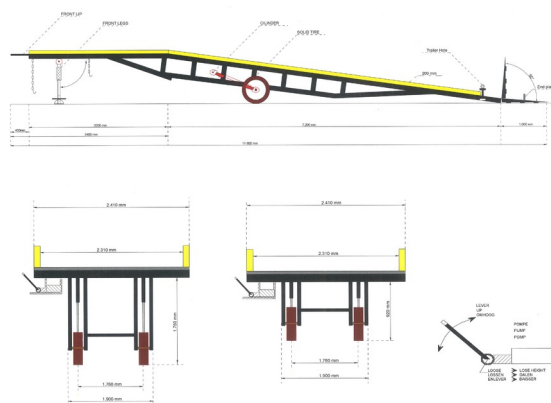

LAADBRUG

Heftrucks en verreikers

GS 1211-II

» GS 1211-II

Draagvermogen	12000 kg
Lengte	11,65 m
Breedte	2,21 m
Hoogte	0,77 m

Batterij

Hoogte aanpasbaar: 765 - 1850 mm

Raadpleeg onze website www.dumarent.be voor de technische fiche

Indien u nog vragen hebt over deze machine of toebehoren, dan kunt u ons steeds bellen op +32(0)56 222 111 of een e-mail sturen.

Er zal een reinigingskost en een milieuheffing in rekening worden gebracht indien de machine vuil is of vol aarde terugkeert.

* Alle prijzen zijn exclusief BTW.

* Een eventuele waarborg kan gevraagd worden.

duma rent
on different places !

Duma Rent bvba - Torkonjestraat 23, BE-8510 Marke
T +32(0)56 222 111 • Fax +32(0)56 716 141
info@dumarent.be • www.dumarent.be

Regio West-Vlaanderen
056 222 111

Regio Oost-Vlaanderen
09 228 28 22

Regio Antwerpen
03 887 87 81

Regio Brussel
02 705 05 09

Regio Charleroi
071 33 36 38