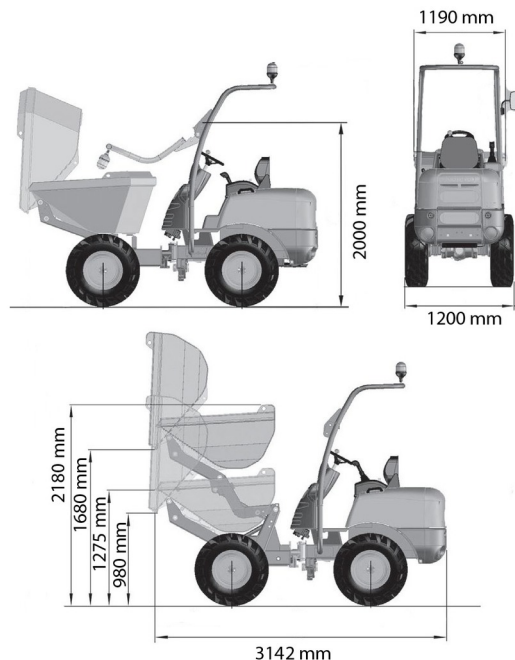

DUMPER OP BANDEN

AUSA D120 AHA

Bouwmachines en grondverzet

» AUSA D120 AHA

Aandrijving/sturing	4x4
Draagvermogen	1200 kg
Capaciteit_liter	515 l
Lengte	3,14 m
Breedte	1,20 m
Hoogte	2,00 m
Gewicht	1375 kg

ACCESSOIRES

- Werftank (mazout) 1100 l met pomp
- Kunststof rijplaten
- Nummerplaat

Dieselmotor

Uitvoering: Hoogkiepbak

Indien u nog vragen hebt over deze machine of toebehoren, dan kunt u ons steeds bellen op +32(0)56 222 111 of een e-mail sturen.