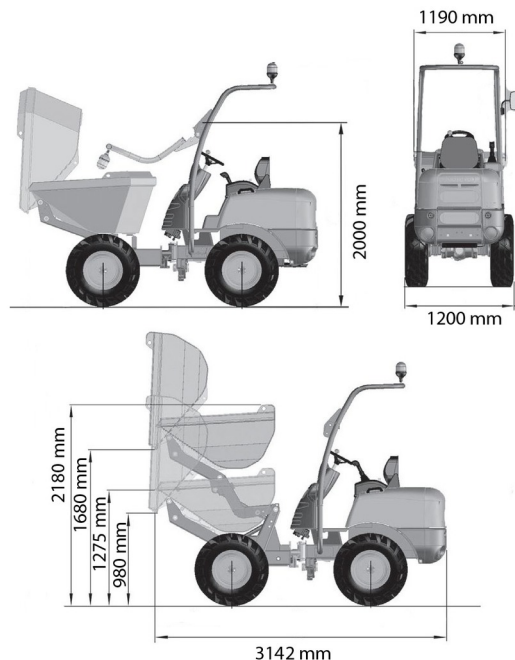

DUMPER OP BANDEN

### » AUSA D120 AHA

Aandrijving/sturing	4x4
Draagvermogen	1200 kg
Capaciteit_liter	515 l
Lengte	3,14 m
Breedte	1,20 m
Hoogte	2,00 m
Gewicht	1375 kg