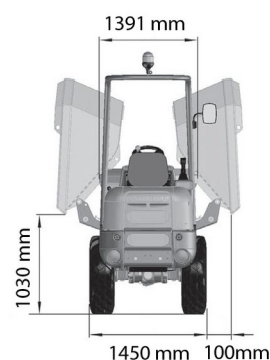

Bouwmachines en grondverzet