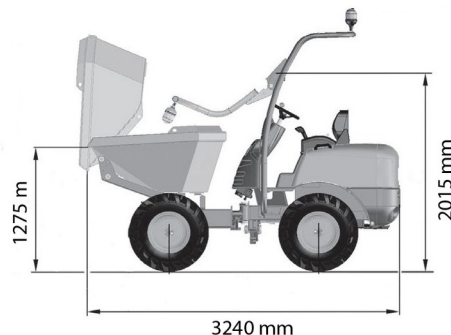

DUMPER OP BANDEN

## AUSA D150 AHG

Bouwmachines en grondverzet

» AUSA D150 AHG

Aandrijving/sturing	4x4
Draagvermogen	1500 kg
Capaciteit_liter	626 l
Lengte	3,24 m
Breedte	1,45 m
Hoogte	2,02 m
Gewicht	1500 kg