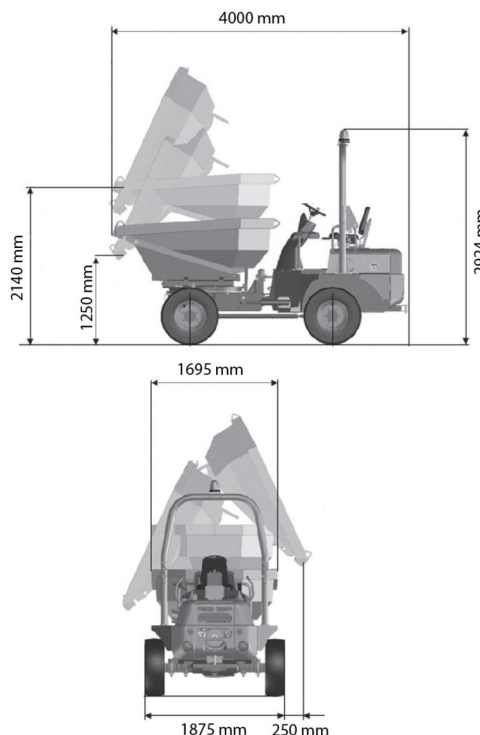

DUMPER OP BANDEN

AUSA D250 AHGA

Bouwmachines en grondverzet

» AUSA D250 AHGA

Aandrijving/sturing	4x4
Draagvermogen	2500 kg
Capaciteit_liter	1246 l
Lengte	4,00 m
Breedte	1,88 m
Hoogte	2,92 m
Gewicht	2960 kg