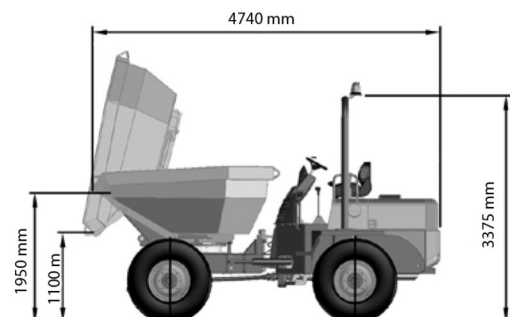

DUMPER OP BANDEN

AUSA D1000 APG+

Bouwmachines en grondverzet

» AUSA D1000 APG+

Aandrijving/sturing	4x4
Draagvermogen	10000 kg
Capaciteit_liter	4790 l
Lengte	4,74 m
Breedte	2,44 m
Hoogte	3,38 m
Gewicht	4990 kg