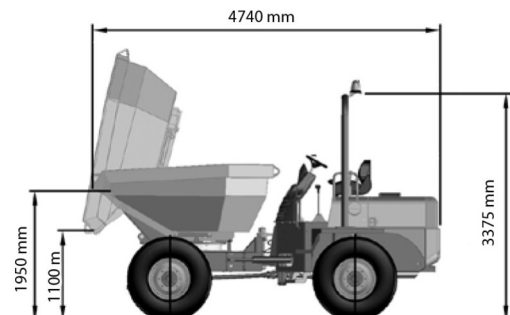

DUMPER OP BANDEN

AUSA D1000 APG+

Bouwmachines en grondverzet

» AUSA D1000 APG+

Aandrijving/sturing	4x4
Draagvermogen	10000 kg
Capaciteit_liter	4790 l
Lengte	4,74 m
Breedte	2,44 m
Hoogte	3,38 m
Gewicht	4990 kg