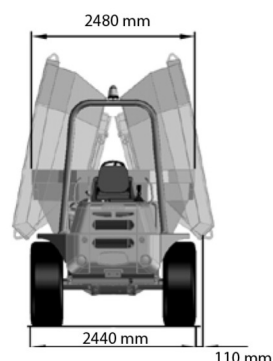

DUMPER OP BANDEN

AUSA D1000 APG+

Bouwmachines en grondverzet

» AUSA D1000 APG+

Aandrijving/sturing	4x4
Draagvermogen	10000 kg
Capaciteit_liter	4790 l
Lengte	4,74 m
Breedte	2,44 m
Hoogte	3,38 m
Gewicht	4990 kg