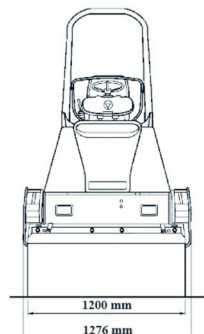

## BOMAG BW 120 AD-5

**BOMAG**  
FAYAT GROUP

Machines de construction et de terrassement

» BOMAG BW 120 AD-5

Autoporte	120,00 cm
Longueur	2,48 m
Largeur	1,28 m
Hauteur	2,48 m
Poids	2840 kg