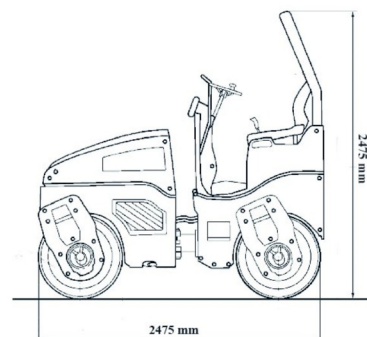

ROULEU TANDEM

## BOMAG BW 120 AD-5

**BOMAG**  
FAYAT GROUP

Machines de construction et de terrassement

» BOMAG BW 120 AD-5

Autoporte	120,00 cm
Longueur	2,48 m
Largeur	1,28 m
Hauteur	2,48 m
Poids	2840 kg