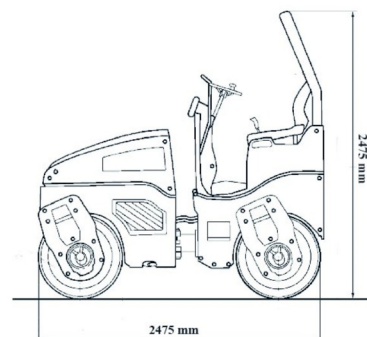

BOMAG
FAYAT GROUP

Machines de construction et de terrassement