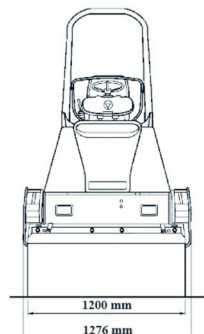

BOMAG
FAYAT GROUP

Machines de construction et de terrassement