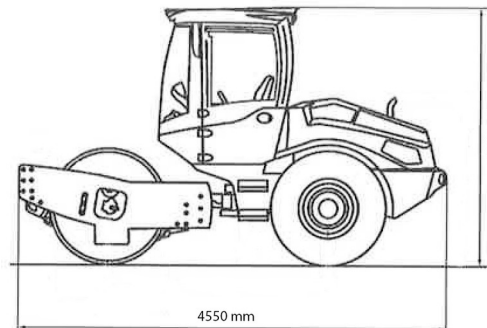

ROULEAU MONOCYLINDRES

BOMAG BW 177D-5

BOMAG
FAYAT GROUP

Machines de construction et de terrassement

» BOMAG BW 177D-5

Autoporte	169,00 cm
Longueur	4,55 m
Largeur	1,82 m
Hauteur	2,80 m
Poids	6600 kg

ACCESSOIRES